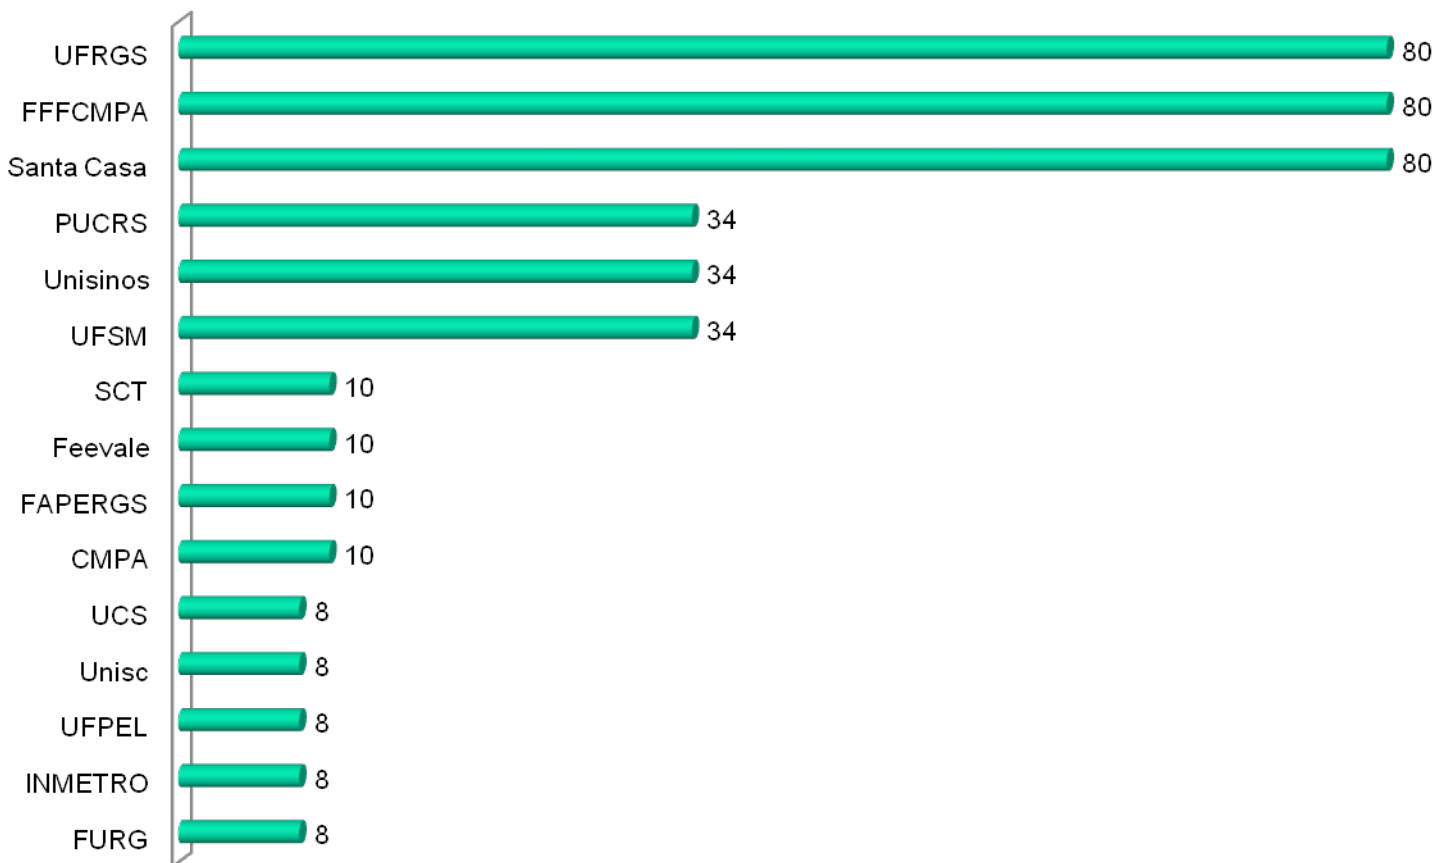

Banda por Cliente (Mbps)