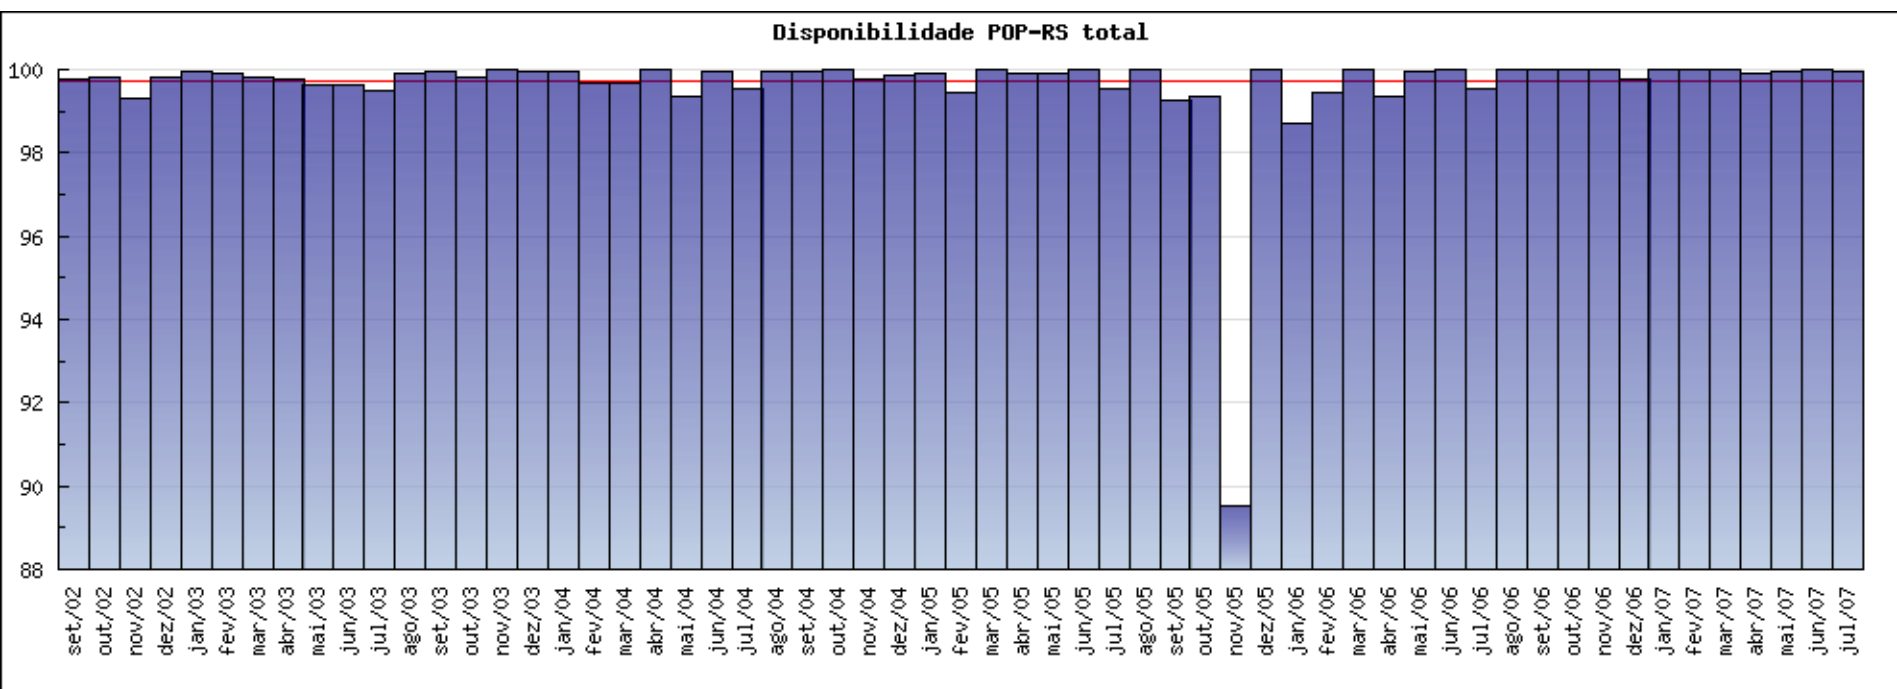

# Infra-estrutura de Equipamentos

Juniper M40e

Foundry RX8

Alpine 3804

Cisco 7507

Cisco 7206VXR

- Meta de disponibilidade (99,7% ~26h/ano inoperante)

## Disponibilidade de Serviço

- Meta de disponibilidade (99,7% ~2h10min / mês)

- Atualmente

Ano	Qte Clientes
Máximo pré-2000	50
2001	28
2002	28
2003	28
2004	31
2005	31
2006	34
2007	41

- **Novas Instituições em 2007**
  - EAFA: Escola Agrotécnica Federal de Alegrete
  - EAFS: Escola Agrotécnica Federal de Sertão
  - CNPUV: Embrapa Uva
  - CNPT: Embrapa Trigo
  - SNT: Embrapa Capão do Leão
  - CPACT: Embrapa Clima Temperado