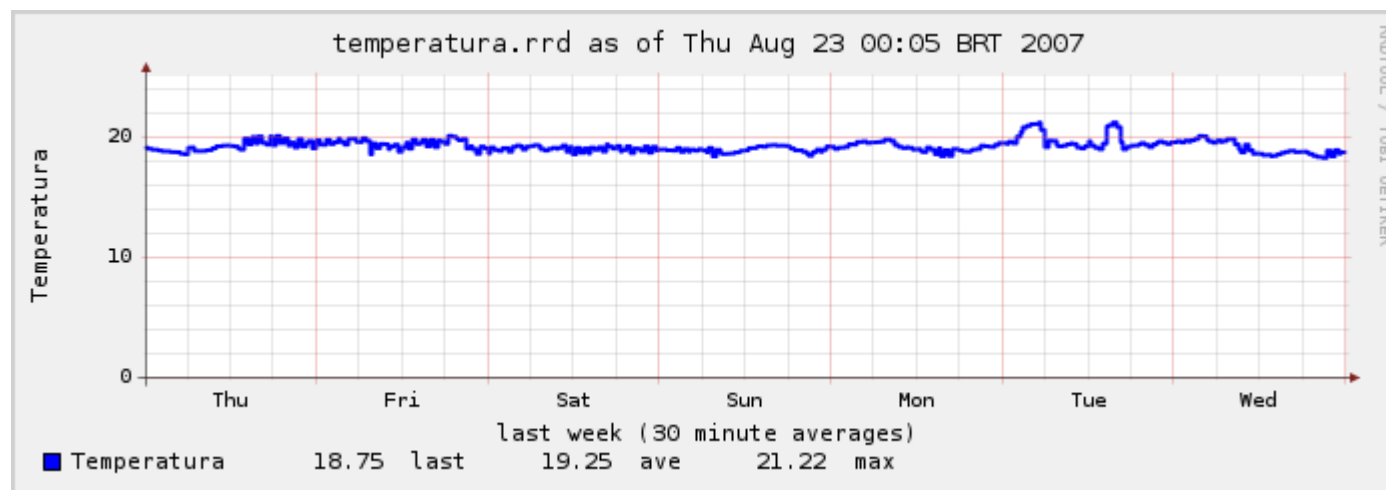

- Controle de temperatura
  - Ambiente mantido entre 18-21 graus celcius
- Sistema de Ar Condicionado
  - Ar central com 3 equipamentos para sala de equipamentos
  - Capacidade de 3 X 15 TR (~540.000 BTUs)
  - Controle automático