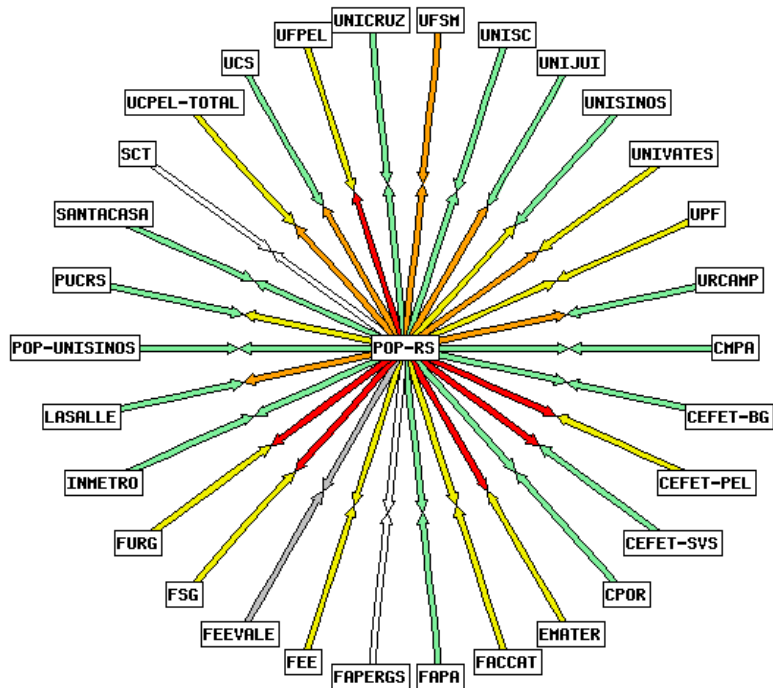

- **Permite conectividade a RNP**
  - Programa Interministerial MEC/MCT
  - Conectado ao restante do país com dois circuitos de DWDM atualmente em 2,5Gbps (STM-16)
  - Uso atual de ~200Mbps
  - Provê serviços de infraestrutura (DNS, Segurança, etc.)
  - Estatísticas de enlaces, disponibilidade, segurança e outras.
- **Abriga e permite conectividade ao RSiX (PTT-RS)**
  - Projeto PTT-METRO (Comitê Gestor da Internet no Brasil)
  - NAP v4/v6/Multicast
  - Em 2007 **~20% (40Mbps)** do tráfego dos clientes POP-RS escoam pelo PTT

## Banda por Cliente (Mbps)

# Resumo de Clientes

- Gráficos utilizados
  - Tráfego de rede
  - Utilização de memória, disco e cpu
  - E-mails: entrada, saída e fila

<http://rrd.pop-rs.rnp.br/>

- Interface para clientes do POP-RS
  - Via <http://rrd.pop-rs.rnp.br>
  - Estatísticas de enlaces e outras informações

# Gerência para clientes

Created: Aug 23 2007 09:25:06

- **Videoconferência e video streaming**
  - Realvideo (Helixserver) – Projeto Colaboratorium Rede Tchê
  - Adobe-Breeze Nacional da RNP
- **Multicast**
  - Transmissões e treinamento de professores de matemática do IMPA (bi-anual)
- **IPv6**
  - Blocos disponíveis e globalmente roteáveis