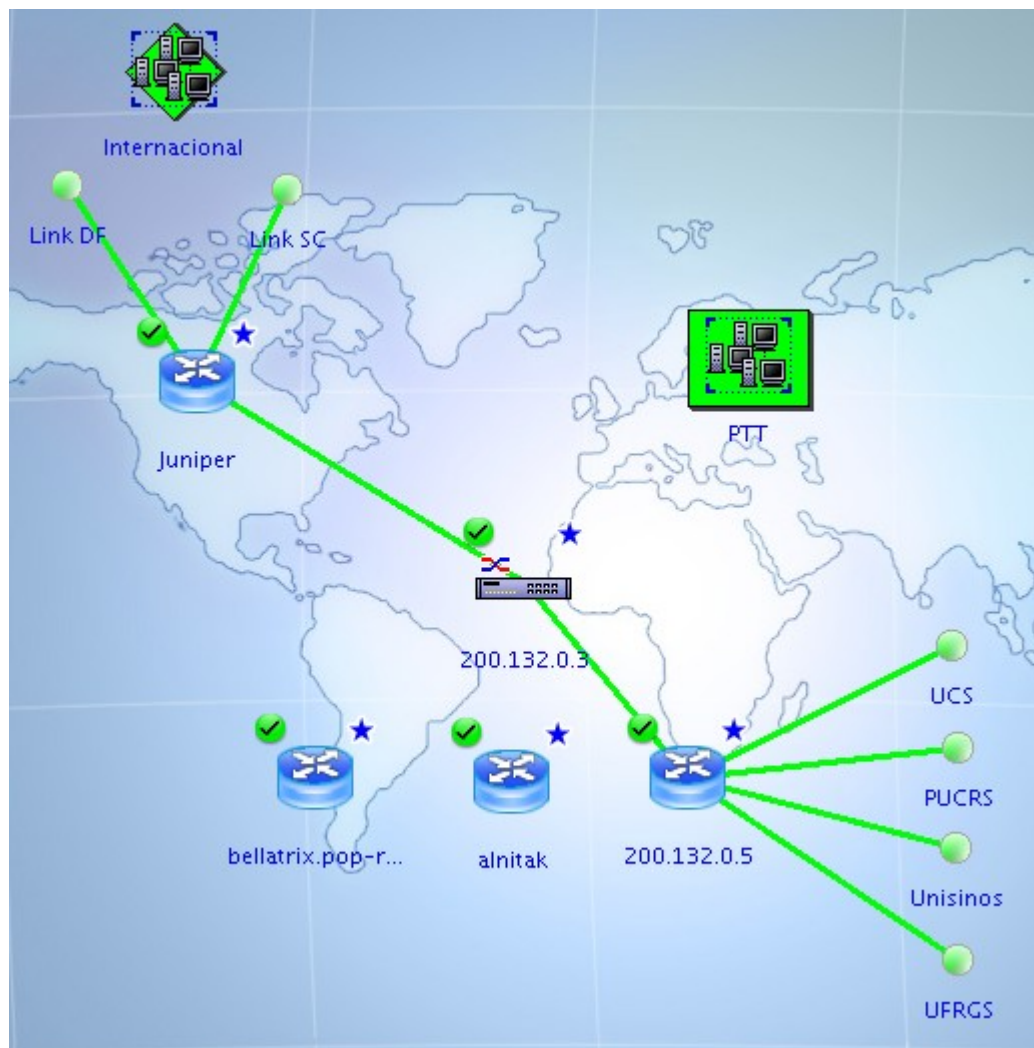

- **Permite conectividade a RNP**
  - Programa Interministerial MEC/MCT
  - Conectado ao restante do país com dois circuitos de DWDM atualmente em 2,5Gbps (STM-16)
  - Uso atual de ~200Mbps
  - Provê serviços de infraestrutura (DNS, Segurança, etc.)
  - Estatísticas de enlaces, disponibilidade, segurança e outras.
- **Abriga e permite conectividade ao RSiX (PTT-RS)**
  - Projeto PTT-METRO (Comitê Gestor da Internet no Brasil)
  - NAP v4/v6/Multicast
  - Em 2007 **~20% (40Mbps)** do tráfego dos clientes POP-RS escoam pelo PTT

- Rádio Enlace de operadora
  - Compuline Telecom
  - Diveo
  - Techdec
  - Soutech
- Rádio Enlace próprio
  - Colégio Militar de Porto Alegre
  - CPOR
  - Unisinos
- Torre disponível no prédio
  - Capacidade 8 antenas
  - Carga atual 5 antenas

# Infra-estrutura de Equipamentos

Juniper M40e

Foundry RX8

Alpine 3804

Cisco 7507

Cisco 7206VXR

- Meta de disponibilidade (99,7% ~26h/ano inoperante)

## Disponibilidade de Serviço

- Meta de disponibilidade (99,7% ~2h10min / mês)

- Atualmente

Ano	Qte Clientes
Máximo pré-2000	50
2001	28
2002	28
2003	28
2004	31
2005	31
2006	34
2007	41

- **Novas Instituições em 2007**
  - EAFA: Escola Agrotécnica Federal de Alegrete
  - EAFS: Escola Agrotécnica Federal de Sertão
  - CNPUV: Embrapa Uva
  - CNPT: Embrapa Trigo
  - SNT: Embrapa Capão do Leão
  - CPACT: Embrapa Clima Temperado