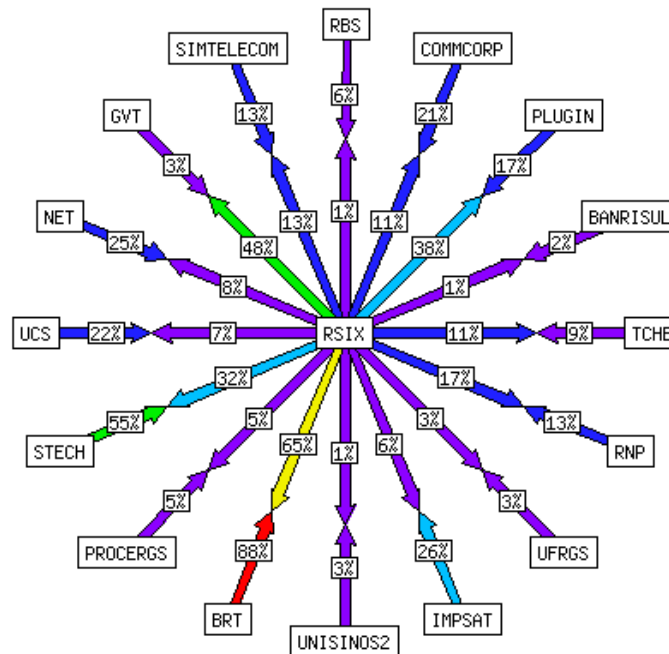

- **Permite conectividade a RNP**
  - Programa Interministerial MEC/MCT
  - Conectado ao restante do país com dois circuitos de DWDM atualmente em 2,5Gbps (STM-16)
  - Uso atual de ~200Mbps
  - Provê serviços de infraestrutura (DNS, Segurança, etc.)
  - Estatísticas de enlaces, disponibilidade, segurança e outras.
- **Abriga e permite conectividade ao RSiX (PTT-RS)**
  - Projeto PTT-METRO (Comitê Gestor da Internet no Brasil)
  - NAP v4/v6/Multicast
  - Em 2007 **~20% (40Mbps)** do tráfego dos clientes POP-RS escoam pelo PTT

## Banda por Cliente (Mbps)

# Resumo de Clientes

- Gráficos utilizados
  - Tráfego de rede
  - Utilização de memória, disco e cpu
  - E-mails: entrada, saída e fila

<http://rrd.pop-rs.rnp.br/>

- Interface para clientes do POP-RS
  - Via <http://rrd.pop-rs.rnp.br>
  - Estatísticas de enlaces e outras informações

# Gerência para clientes

Created: Aug 23 2007 09:25:06

- **Videoconferência e video streaming**
  - Realvideo (Helixserver) – Projeto Colaboratorium Rede Tchê
  - Adobe-Breeze Nacional da RNP
- **Multicast**
  - Transmissões e treinamento de professores de matemática do IMPA (bi-anual)
- **IPv6**
  - Blocos disponíveis e globalmente roteáveis