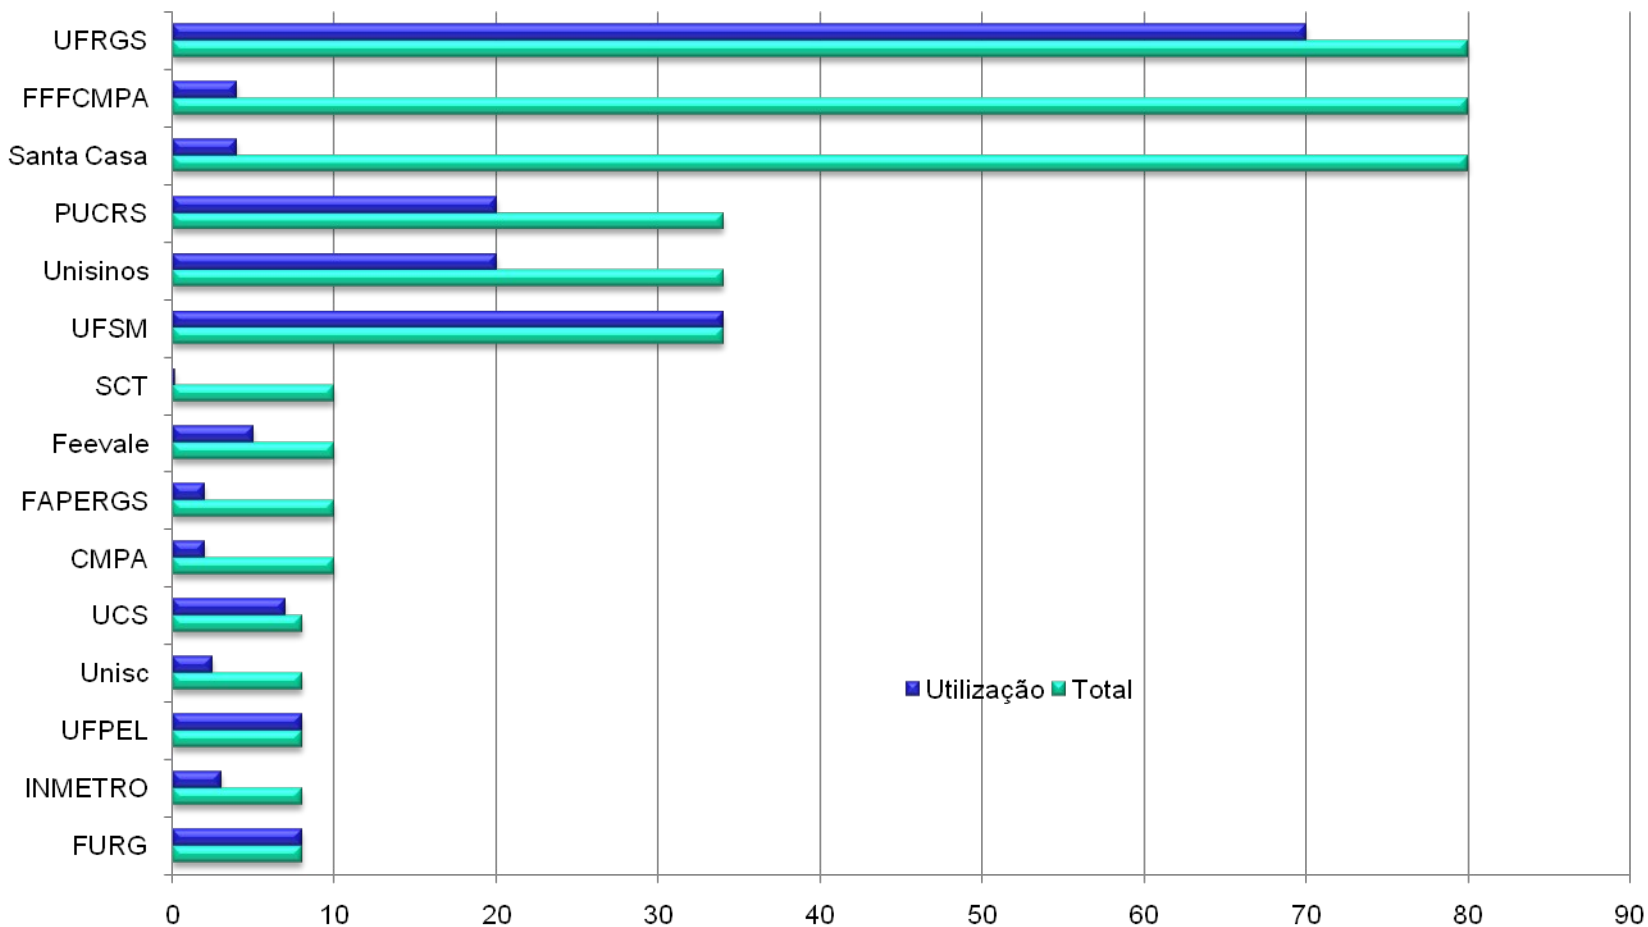

Resumo de Clientes