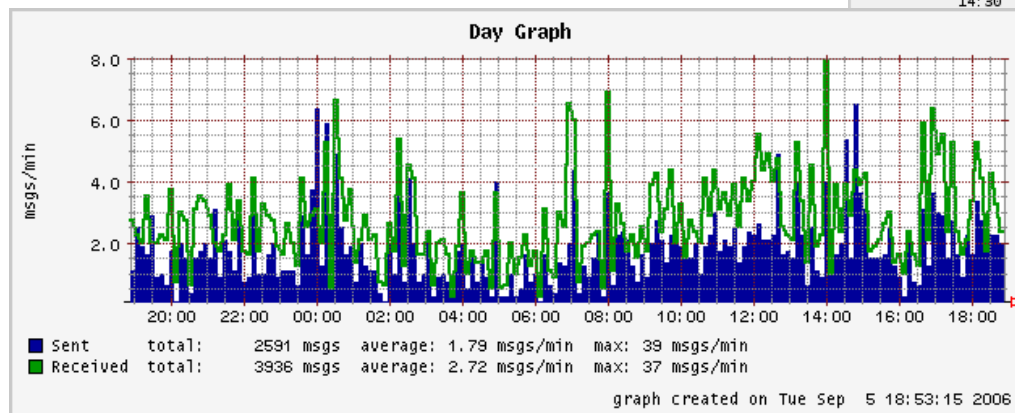

## Banda por Cliente (Mbps)

# Resumo de Clientes

- Gráficos utilizados
  - Tráfego de rede
  - Utilização de memória, disco e cpu
  - E-mails: entrada, saída e fila

<http://rrd.pop-rs.rnp.br/>

- Interface para clientes do POP-RS
  - Via <http://rrd.pop-rs.rnp.br>
  - Estatísticas de enlaces e outras informações