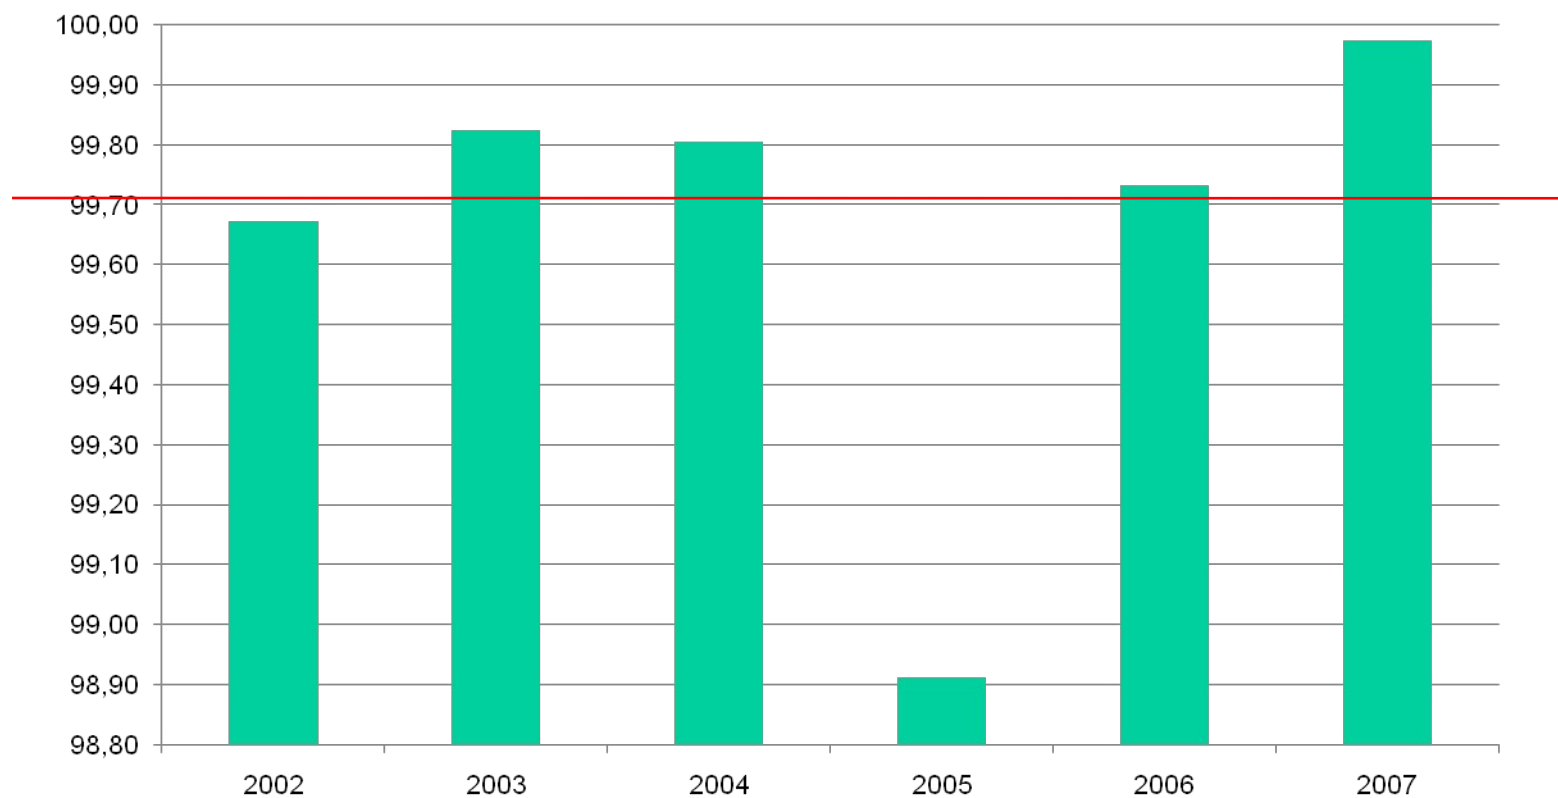

## Disponibilidade de Serviço

- Meta de disponibilidade (99,7% ~2h10min / mês)

- Atualmente

Ano	Qte Clientes
Máximo pré-2000	50
2001	28
2002	28
2003	28
2004	31
2005	31
2006	34
2007	41

- **Novas Instituições em 2007**
  - EAFA: Escola Agrotécnica Federal de Alegrete
  - EAFS: Escola Agrotécnica Federal de Sertão
  - CNPUV: Embrapa Uva
  - CNPT: Embrapa Trigo
  - SNT: Embrapa Capão do Leão
  - CPACT: Embrapa Clima Temperado