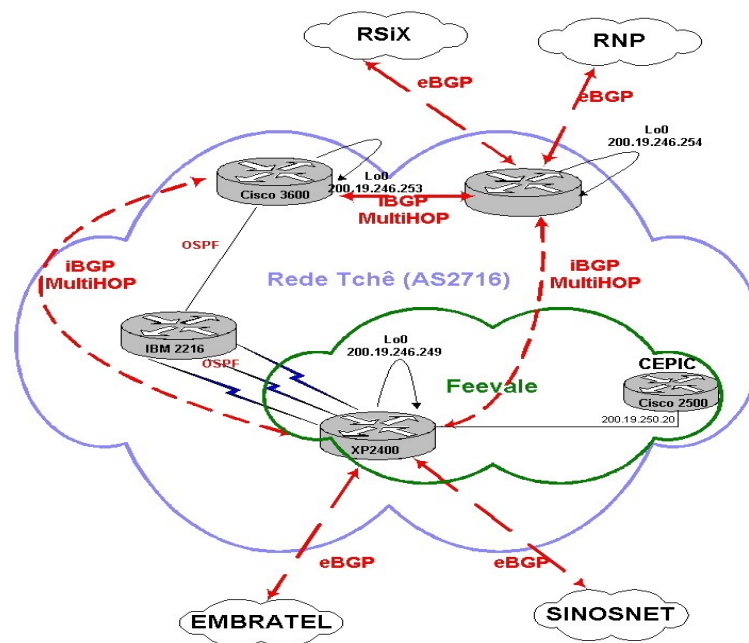

- **Permite conectividade a RNP**
  - Programa Interministerial MEC/MCT
  - Conectado ao restante do país com dois circuitos de DWDM atualmente em 2,5Gbps (STM-16)
  - Uso atual de ~200Mbps
  - Provê serviços de infraestrutura (DNS, Segurança, etc.)
  - Estatísticas de enlaces, disponibilidade, segurança e outras.
- **Abriga e permite conectividade ao RSiX (PTT-RS)**
  - Projeto PTT-METRO (Comitê Gestor da Internet no Brasil)
  - NAP v4/v6/Multicast
  - Em 2007 **~20% (40Mbps)** do tráfego dos clientes POP-RS escoam pelo PTT

# Resumo de Clientes

- Gráficos utilizados
  - Tráfego de rede
  - Utilização de memória, disco e cpu
  - E-mails: entrada, saída e fila

<http://rrd.pop-rs.rnp.br/>

- Interface para clientes do POP-RS
  - Via <http://rrd.pop-rs.rnp.br>
  - Estatísticas de enlaces e outras informações

# Gerência para clientes

Created: Aug 23 2007 09:25:06

- **Videoconferência e video streaming**
  - Realvideo (Helixserver) – Projeto Colaboratorium Rede Tchê
  - Adobe-Breeze Nacional da RNP
- **Multicast**
  - Transmissões e treinamento de professores de matemática do IMPA (bi-anual)
- **IPv6**
  - Blocos disponíveis e globalmente roteáveis

- Conexão a outros Backbones com BGP4
- Utilizando o AS2716 (Rede Tchê)
- Usa endereçamento IP da RNP
- Não necessita solicitar sistema autonomo proprio.

- Consultas aos clientes via formulário RNP
  - Contato via mail
  - Página da RNP para avaliação anual
- Para os próximos anos
  - Projeto da RNP para excelência dos POPs
  - Vários critérios de avaliação (clientes, disponibilidade, etc)
  - Cumprimento de metas
  - Participação de clientes em novos projetos