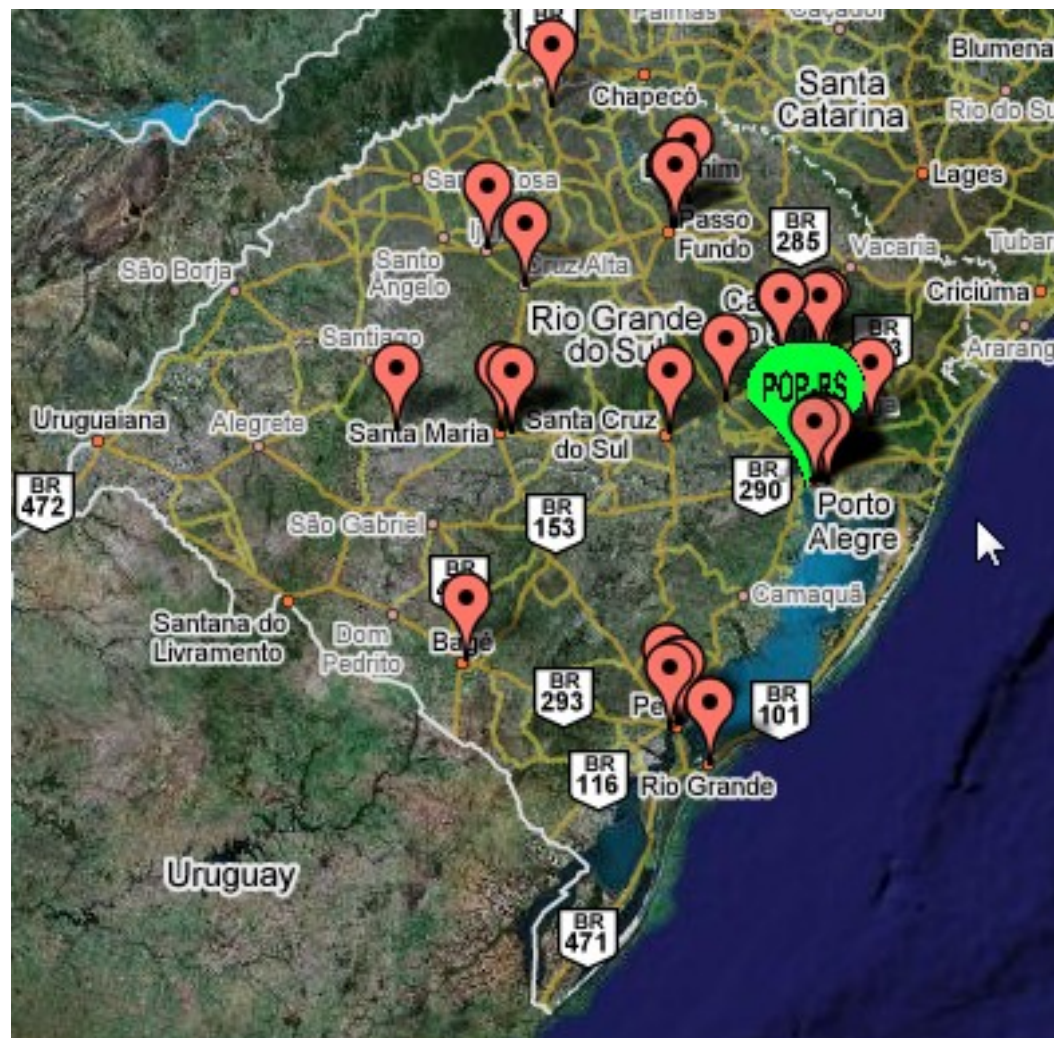

## Disponibilidade de Serviço

- Meta de disponibilidade (99,7% ~2h10min / mês)

- Atualmente

Ano	Qte Clientes
Máximo pré-2000	50
2001	28
2002	28
2003	28
2004	31
2005	31
2006	34
2007	41

- **Novas Instituições em 2007**
  - EAFA: Escola Agrotécnica Federal de Alegrete
  - EAFS: Escola Agrotécnica Federal de Sertão
  - CNPUV: Embrapa Uva
  - CNPT: Embrapa Trigo
  - SNT: Embrapa Capão do Leão
  - CPACT: Embrapa Clima Temperado