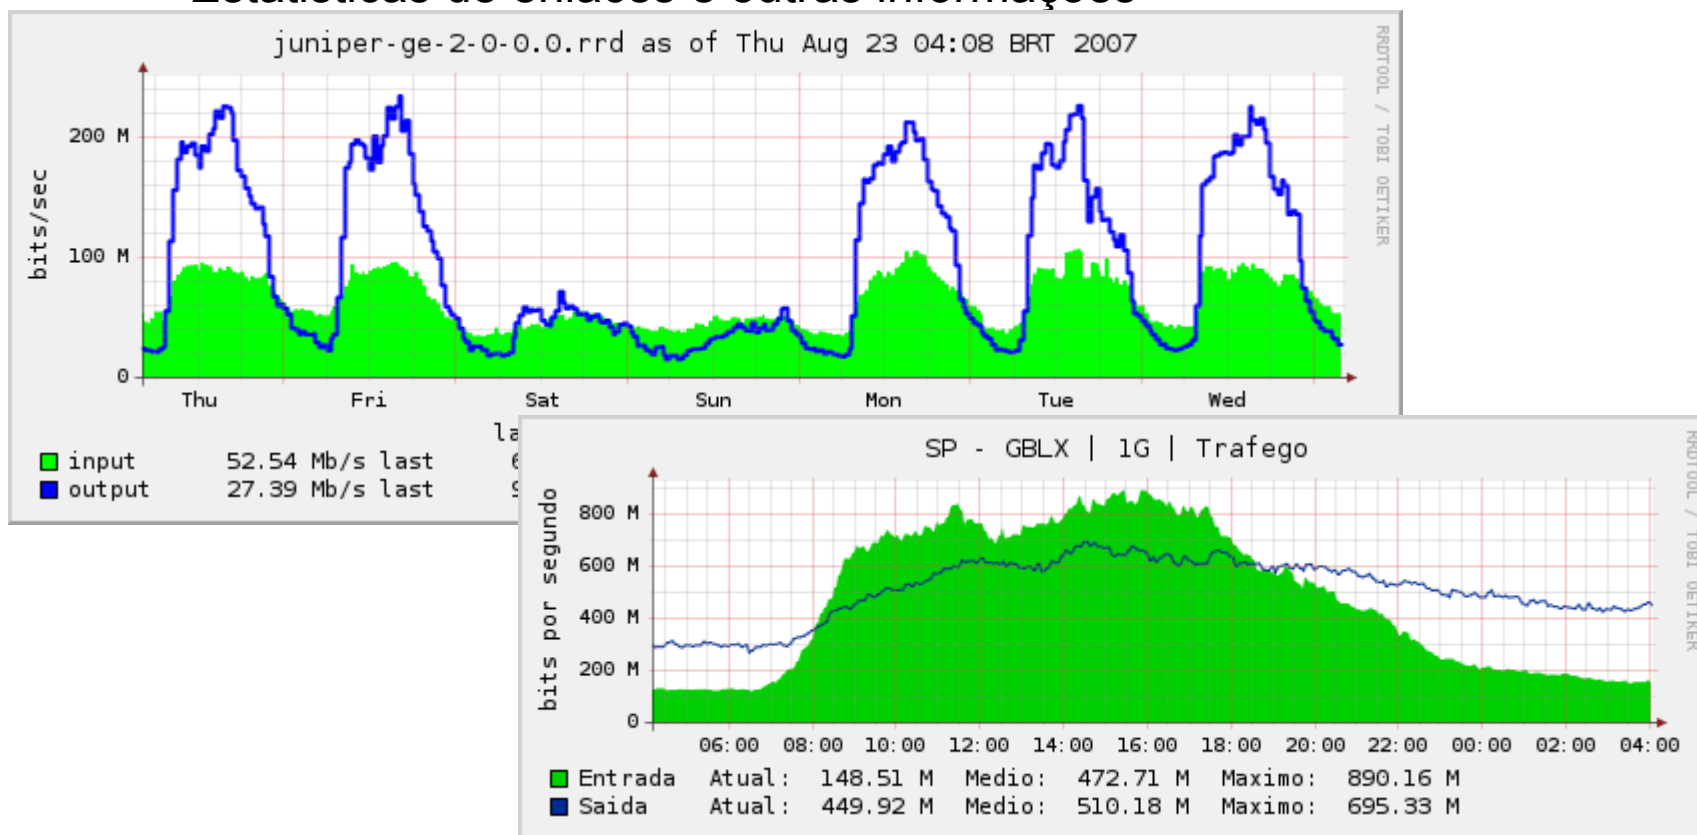

# Resumo de Clientes

- Gráficos utilizados
  - Tráfego de rede
  - Utilização de memória, disco e cpu
  - E-mails: entrada, saída e fila

<http://rrd.pop-rs.rnp.br/>

- Interface para clientes do POP-RS
  - Via <http://rrd.pop-rs.rnp.br>
  - Estatísticas de enlaces e outras informações

# Gerência para clientes

Created: Aug 23 2007 09:25:06

- **Videoconferência e video streaming**
  - Realvideo (Helixserver) – Projeto Colaboratorium Rede Tchê
  - Adobe-Breeze Nacional da RNP
- **Multicast**
  - Transmissões e treinamento de professores de matemática do IMPA (bi-anual)
- **IPv6**
  - Blocos disponíveis e globalmente roteáveis