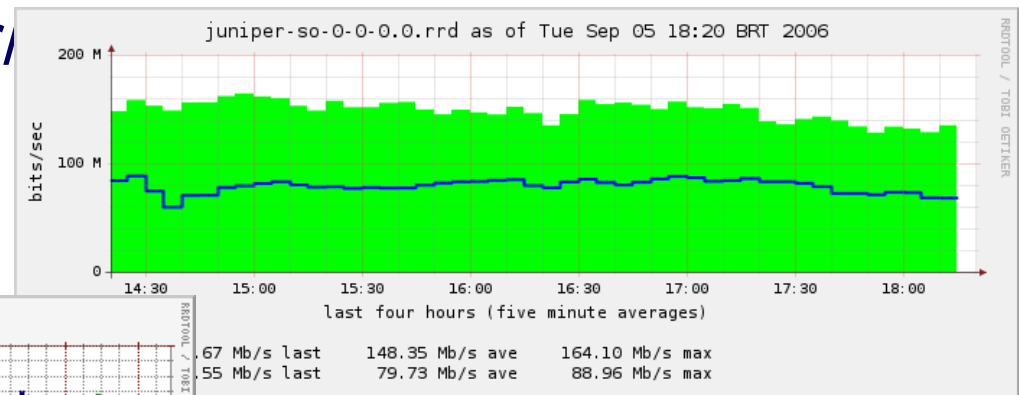

## Banda por Cliente (Mbps)

# Resumo de Clientes

- Gráficos utilizados
  - Tráfego de rede
  - Utilização de memória, disco e cpu
  - E-mails: entrada, saída e fila

<http://rrd.pop-rs.rnp.br/>

- Interface para clientes do POP-RS
  - Via <http://rrd.pop-rs.rnp.br>
  - Estatísticas de enlaces e outras informações