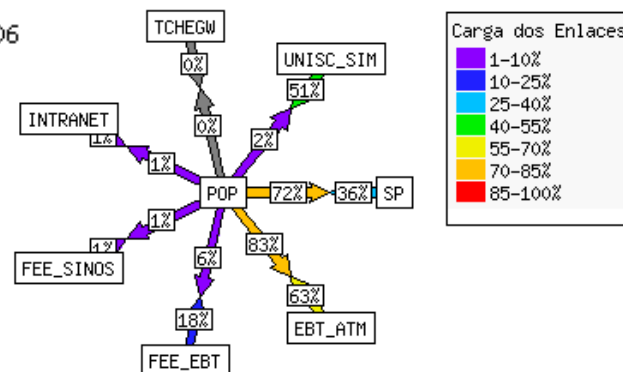

Gerência para clientes

Created: Aug 23 2007 09:25:06