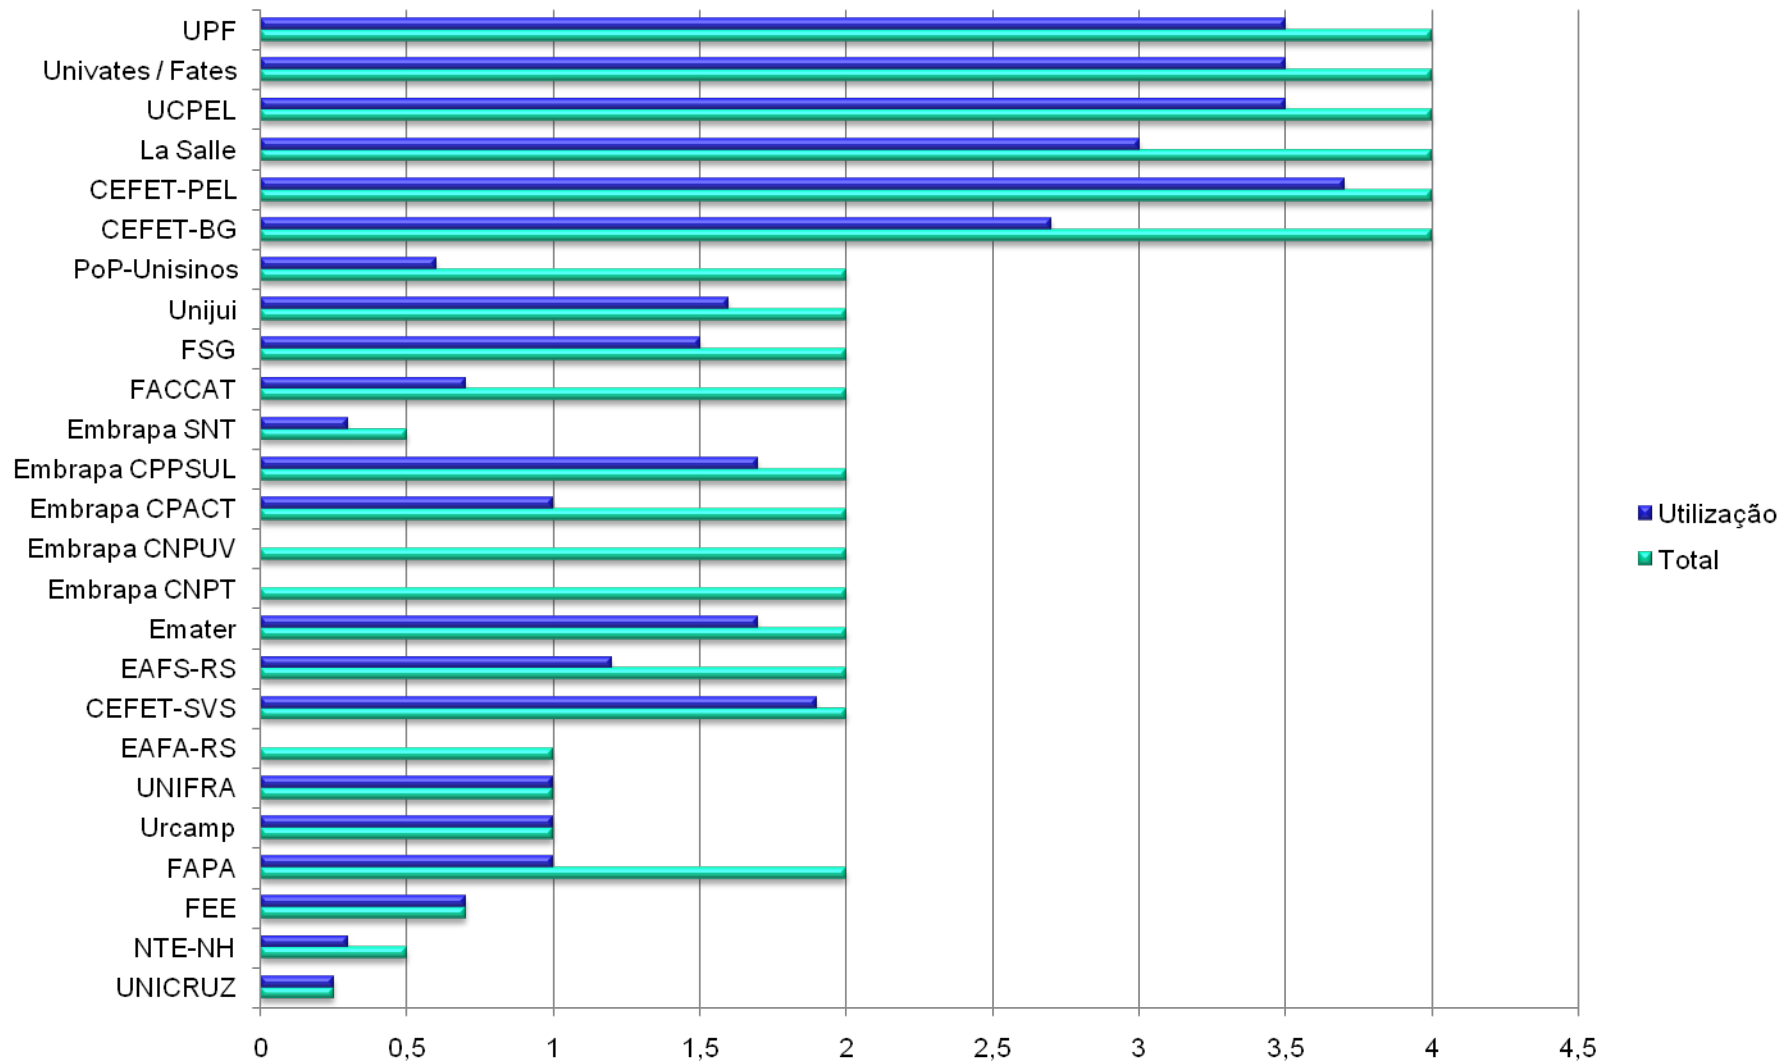

Resumo de Clientes