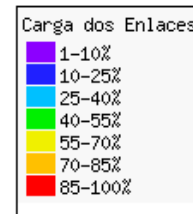

Created: Aug 23 2007 09:25:06