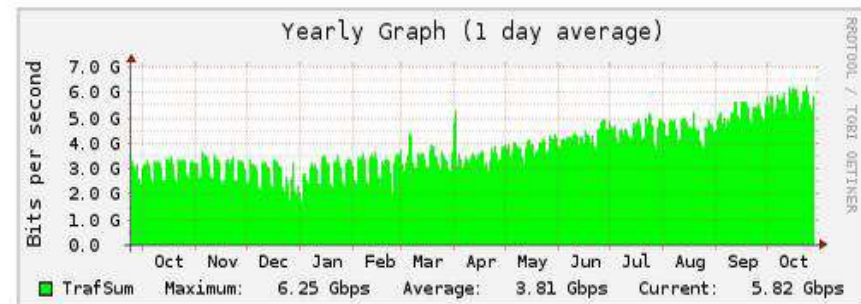

RSiX – Porto Alegre

- PIX fora da capital
 - Alvorada
 - Novo Hamburgo (aprovado)

RSiX – Alguns Participantes

- Operadoras
 - Oi
 - GVT
 - NetVirtua
 - TIM(Futuro)
 - CommCorp
 - Vogel
 - Eletrosul
 - Internexa
- Provedores de conteúdo
 - Terra
 - RBS
 - Banrisul
 - Sicredi
 - Kinghost
 - Netflix
 - Akamai

Serviços do RSiX

- Root-Server de DNS Globais
 - I.ROOT-SERVERS
 - L.ROOT-SERVERS
- Root-Servers do DNS .BR
 - B.DNS.BR
 - D.DNS.BR

Evolução do RSiX

2001

2005

2012

2014

Evolução do RSiX (2016)

Evolução do RSiX

Histórico Anual RSiX

Previsões

- 167 participantes até Dezembro
- TIM
 - 10Gb inicial
- Netflix
 - Upgrade para 160Gb
- Embratel
 - Upgrade para 40Gb

Mais conteúdo em Prospecção

- Lageado:
 - Univates hospedando cache do Google e oferecendo para o PTT-Lageado
- Porto Alegre
 - Cache Facebook para clientes RNP
 - Participação em projeto OpenCDN/NIC.br – ainda em beta teste