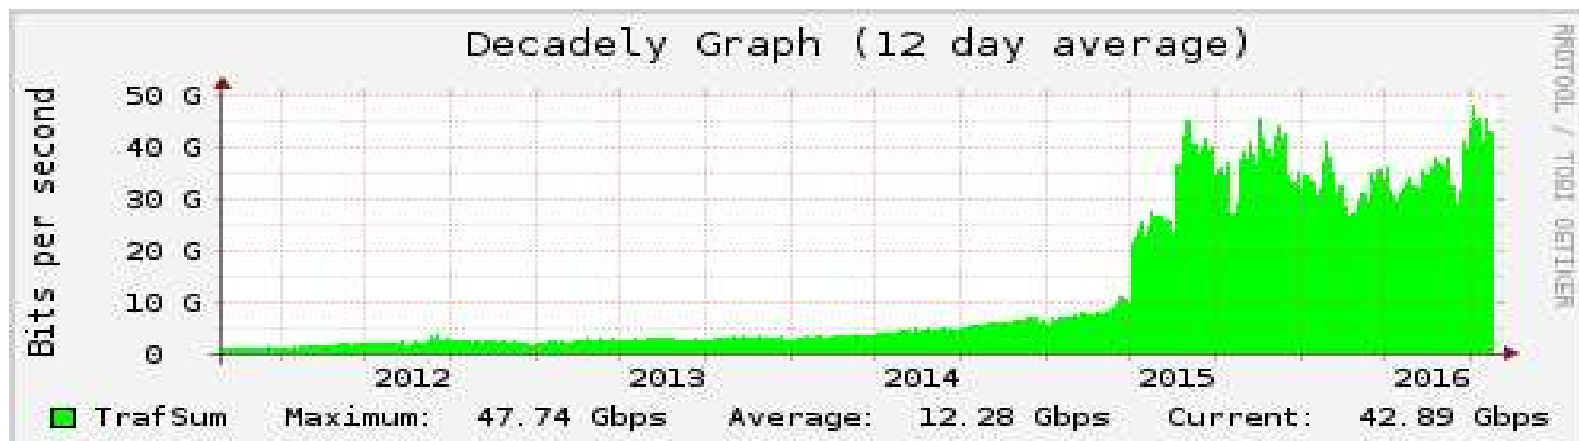

Serviços do RSiX

- Root-Server de DNS Globais
 - I.ROOT-SERVERS
 - L.ROOT-SERVERS
- Root-Servers do DNS .BR
 - B.DNS.BR
 - D.DNS.BR

Evolução do RSiX

2001

2005

2012

2014

Evolução do RSiX (2016)

Evolução do RSiX

Histórico Anual RSiX

Previsões

- 167 participantes até Dezembro
- TIM
 - 10Gb inicial
- Netflix
 - Upgrade para 160Gb
- Embratel
 - Upgrade para 40Gb

Mais conteúdo em Prospecção

- Lageado:
 - Univates hospedando cache do Google e oferecendo para o PTT-Lageado
- Porto Alegre
 - Cache Facebook para clientes RNP
 - Participação em projeto OpenCDN/NIC.br – ainda em beta teste