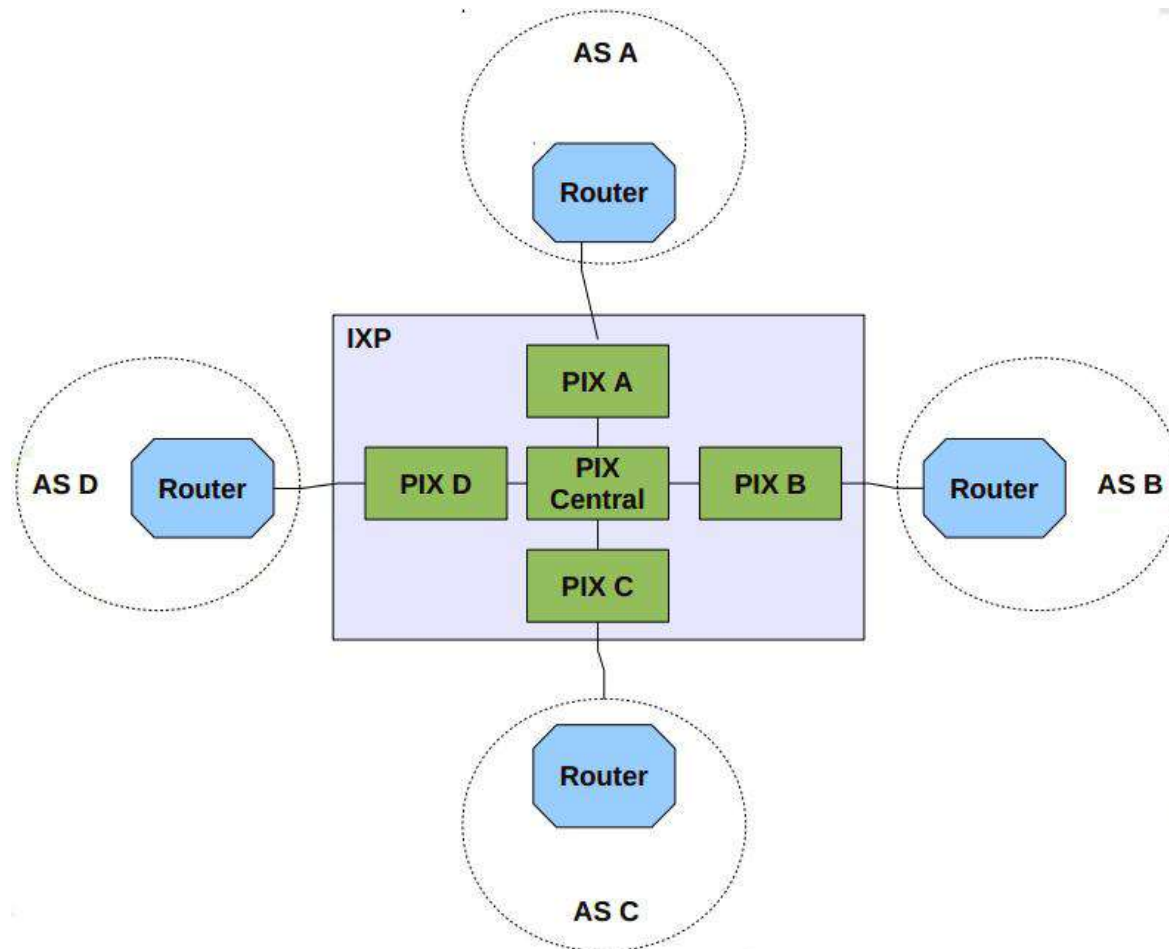

PTT, Facebook, Netflix e outros caches

Leandro Bertholdo
Bruno Lorensi

VI Workshop do PoP-RS/RNP e Reunião da Rede Tchê

Porto Alegre, Outubro 2016

O que é um Ponto de Troca de Tráfego

Porque existem Pontos de Troca de Tráfego?

Serviços

- Compra de Trânsito/Serviços
 - Vlan bilateral dedicada
- UPF
 - Transporte pela Adylnet via PTT
- O atual circuito de contingência de 1G utiliza esta infraestrutura
 - PoP-RS -> PTT-SP - > PoP-SP