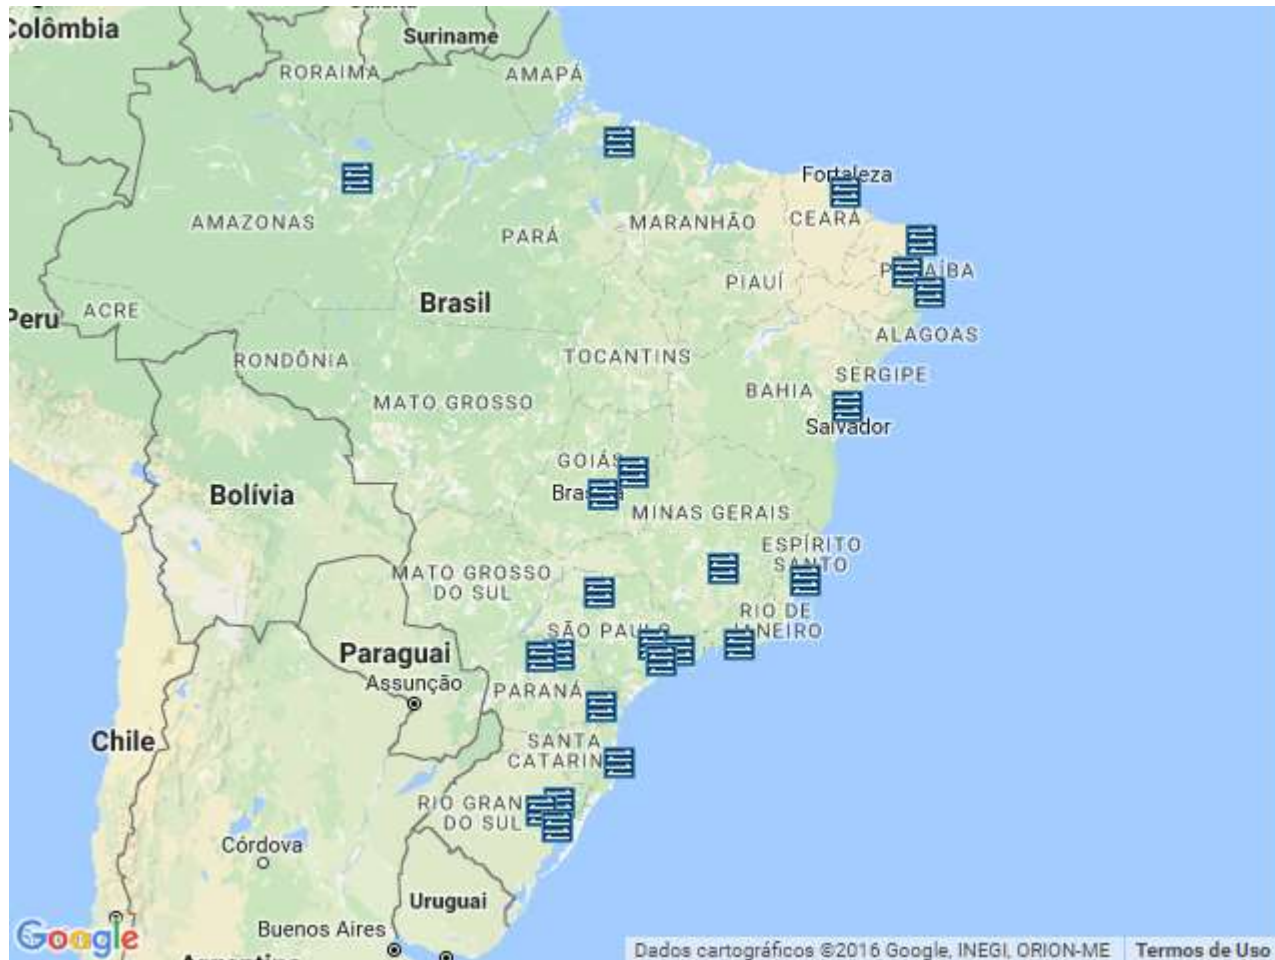

PTT, Facebook, Netflix e outros caches

Leandro Bertholdo
Bruno Lorensi

VI Workshop do PoP-RS/RNP e Reunião da Rede Tchê

Porto Alegre, Outubro 2016

O que é um Ponto de Troca de Tráfego

Porque existem Pontos de Troca de Tráfego?

Localidades atuais do IX.br

- Belém
- Belo Horizonte
- Brasília
- Campina Grande
- Campinas
- Cuiabá
- Caxias do Sul
- Curitiba
- Florianópolis
- Fortaleza
- Foz do Iguaçu
- Goiânia
- Lajeado
- Londrina
- Manaus
- Maringa
- Natal
- Porto Alegre
- Recife
- Rio de Janeiro
- Salvador
- Paulista Central (São Carlos)
- São José dos Campos
- São José do Rio Preto
- São Paulo
- Vitória