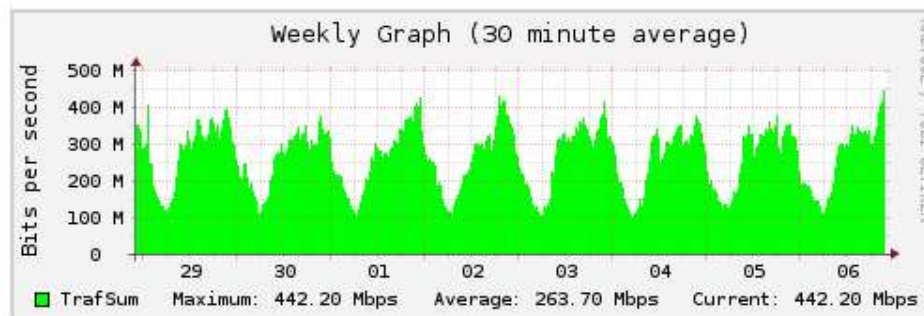

IX.br - cxj								
ASN	NOME	ATM		LG		TRÁNSITO		IPV6
		V4	V6	V4	V6	V4	V6	
14026	Simet	✓	✓	✓	✓			
14840	CommCorp	✓	✓	✓	✓	✓	✓	✓
18881	GVT	✓	✓			✓	✓	✓
22177	Transit	✓	✓	✓	✓		✓	✓
28169	Visao	✓	✓	✓	✓			✓
28573	NETServicos	✓	✓	✓	✓			✓