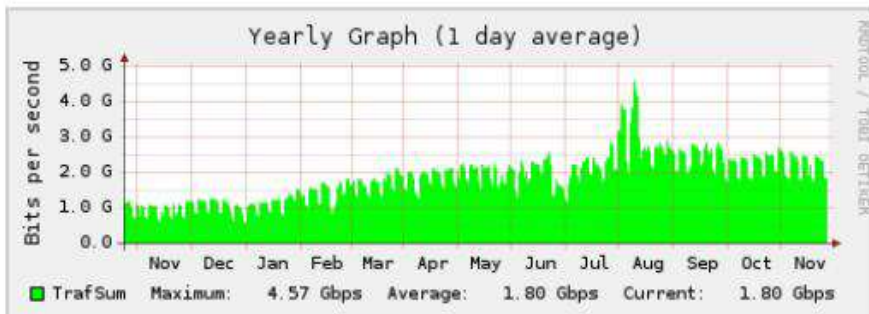

RSiX – Porto Alegre

- PIX fora da capital
 - Alvorada
 - Novo Hamburgo (aprovado)

RSiX – Alguns Participantes

- Operadoras
 - Oi
 - GVT
 - NetVirtua
 - TIM(Futuro)
 - CommCorp
 - Vogel
 - Eletrosul
 - Internexa
- Provedores de conteúdo
 - Terra
 - RBS
 - Banrisul
 - Sicredi
 - Kinghost
 - Netflix
 - Akamai

Serviços do RSiX

- Root-Server de DNS Globais
 - I.ROOT-SERVERS
 - L.ROOT-SERVERS
- Root-Servers do DNS .BR
 - B.DNS.BR
 - D.DNS.BR

Evolução do RSiX

2001

2005

2012

2014

Evolução do RSiX (2016)

Evolução do RSiX

Histórico Anual RSiX

Previsões

- 167 participantes até Dezembro
- TIM
 - 10Gb inicial
- Netflix
 - Upgrade para 160Gb
- Embratel
 - Upgrade para 40Gb

Mais conteúdo em Prospecção

- Lageado:
 - Univates hospedando cache do Google e oferecendo para o PTT-Lageado
- Porto Alegre
 - Cache Facebook para clientes RNP
 - Participação em projeto OpenCDN/NIC.br – ainda em beta teste