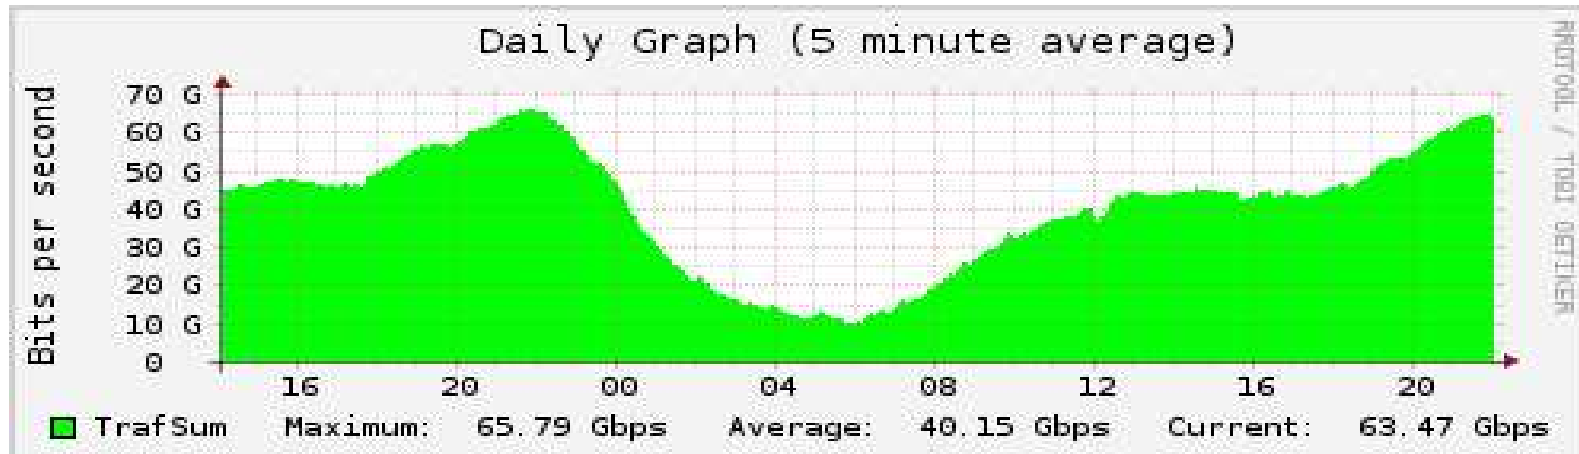

Serviços do RSiX

- Root-Server de DNS Globais
 - I.ROOT-SERVERS
 - L.ROOT-SERVERS
- Root-Servers do DNS .BR
 - B.DNS.BR
 - D.DNS.BR

Evolução do RSiX

2001

2005

2012

2014

Evolução do RSiX (2016)

Evolução do RSiX

Histórico Anual RSiX

Previsões

- 167 participantes até Dezembro
- TIM
 - 10Gb inicial
- Netflix
 - Upgrade para 160Gb
- Embratel
 - Upgrade para 40Gb

Mais conteúdo em Prospecção

- Lageado:
 - Univates hospedando cache do Google e oferecendo para o PTT-Lageado
- Porto Alegre
 - Cache Facebook para clientes RNP
 - Participação em projeto OpenCDN/NIC.br – ainda em beta teste