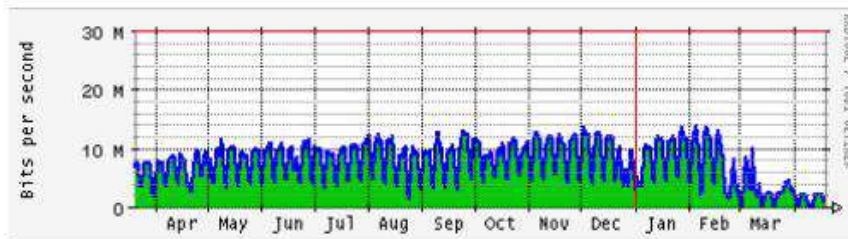

Evolução do RSiX

2001