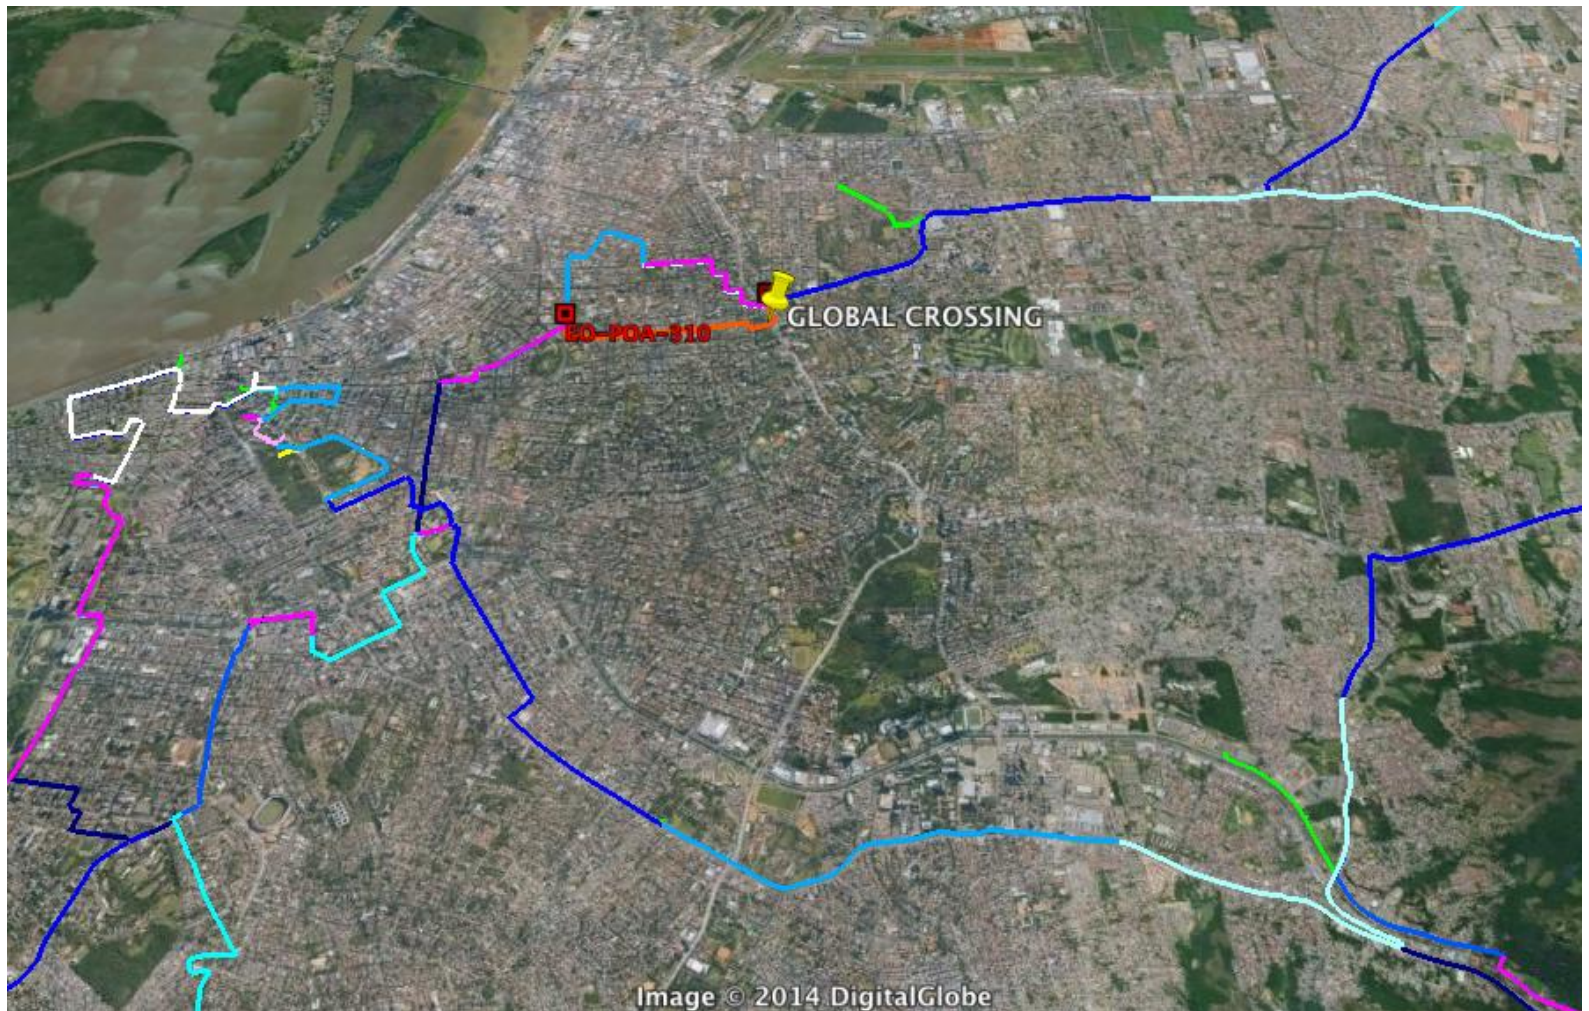

A rede Metropoa e seus 4 anos da operação

Rede Nacional de Ensino e Pesquisa
Promovendo o uso inovador
de redes avançadas

V Workshop do PoP-RS e
Reunião da Rede Tchê

A rede Metropoia

Disponibilidade Metropoa

Incidentes

- 19 incidentes no período 2011-2014
 - Rompimento de duto por obra
 - Roubo de Fibra
 - Rompimento por caminhão
 - Cabo rompido por descarga elétrica
 - Queda de árvore
 - Cabo desprende do poste
- Nenhum rompimento duplo

- Em andamento
 - Telesaude-2/Ufrgs
 - CPRM – Cia de Pesquisa em Recursos Minerais
 - FEPPS – Fundação Estadual de Pesquisa e Produção em Saúde
 - UERGS (mudança de local)

Uso do Anel Leste (18/72 livres)

Uso Anel Oeste (4/48 Livres)

Rede Nacional de Ensino e Pesquisa
Promovendo o uso inovador
de redes avançadas

V Workshop do PoP-RS e
Reunião da Rede Tchê