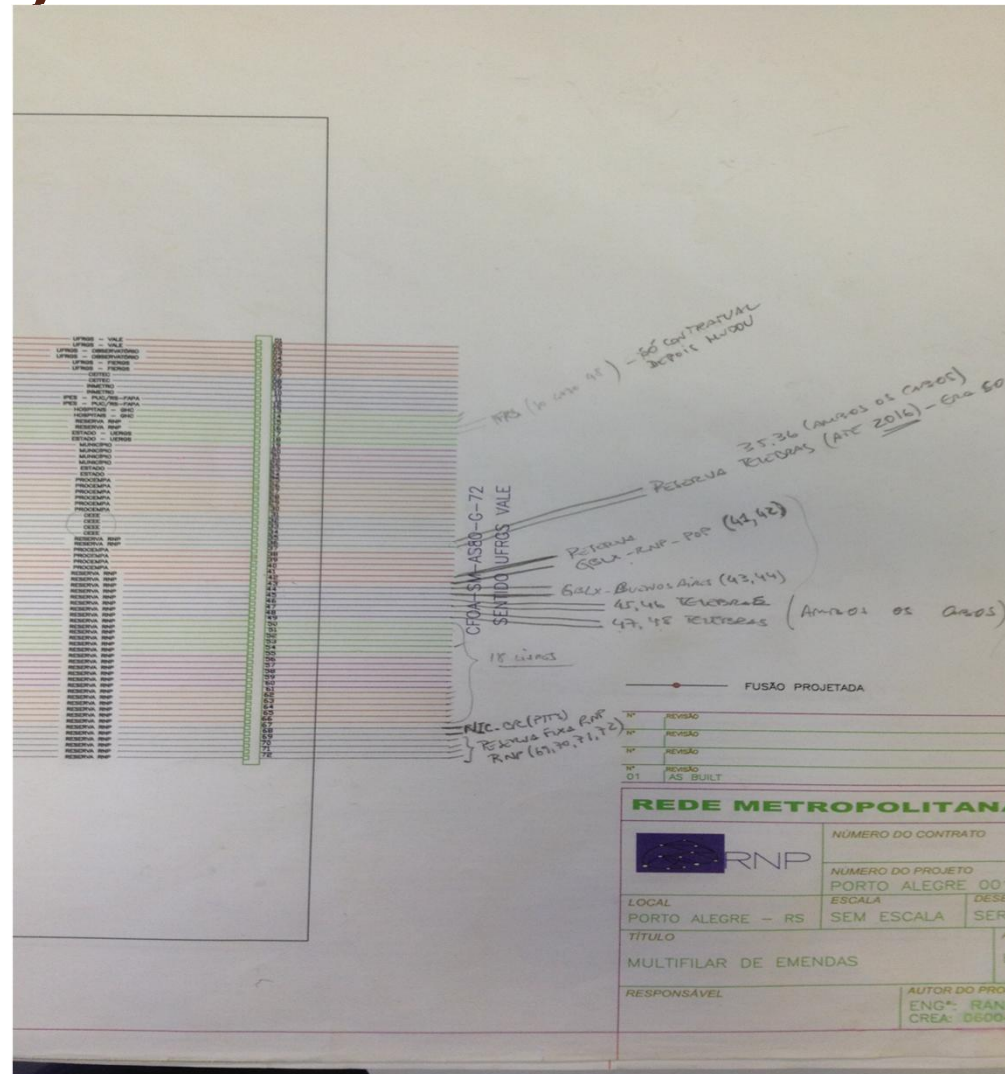

Incidentes

- 19 incidentes no período 2011-2014
 - Rompimento de duto por obra
 - Roubo de Fibra
 - Rompimento por caminhão
 - Cabo rompido por descarga elétrica
 - Queda de árvore
 - Cabo desprende do poste
- Nenhum rompimento duplo

Vistorias na Rede

- Vistoria aérea mensal
- Vistoria subterrânea semestral
- Vistoria Interna semestral

- PLANILHAS

Atualização de Plantas

- Em andamento
 - Multifilar
 - Unifilar
 - Conjunto de as-built do backbone (OK)
 - Novo modelo de Internas baseados em fotos (OK)
 - Mapa no google maps (OK)

- CMPA – Colégio Militar
- CPOR – Centro de Preparação de Oficiais
- CPRM – Cia de Pesquisa em Recursos Minerais
- FEPPS – Fundação Estadual de Pesquisa e Produção em Saúde
- Procergs

Novos Pontos

- Telesaude-1/Ufrgs
- IFRS-Poa
- CEEE-PAL1 & Matriz
- Rede Clara / Level3
- Telebras
- Procergs

- Em andamento
 - Telesaude-2/Ufrgs
 - CPRM – Cia de Pesquisa em Recursos Minerais
 - FEPPS – Fundação Estadual de Pesquisa e Produção em Saúde
 - UERGS (mudança de local)

Uso do Anel Leste (18/72 livres)