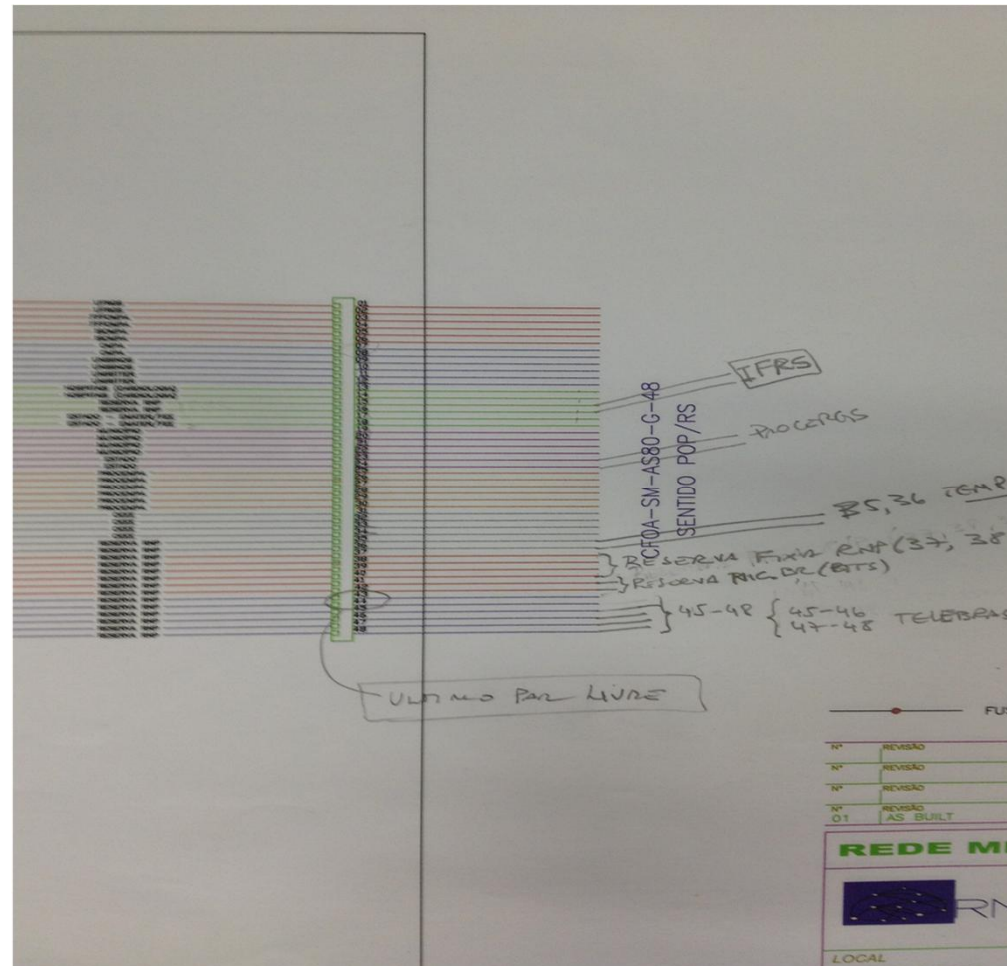

Uso Anel Oeste (4/48 Livres)