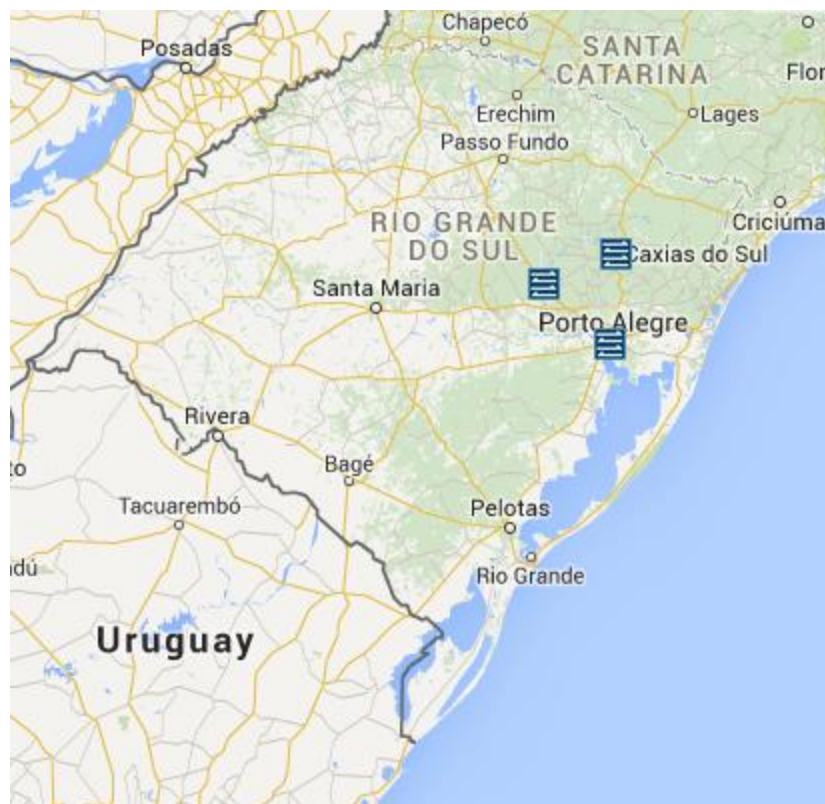

Pontos de Troca de Tráfego em RS