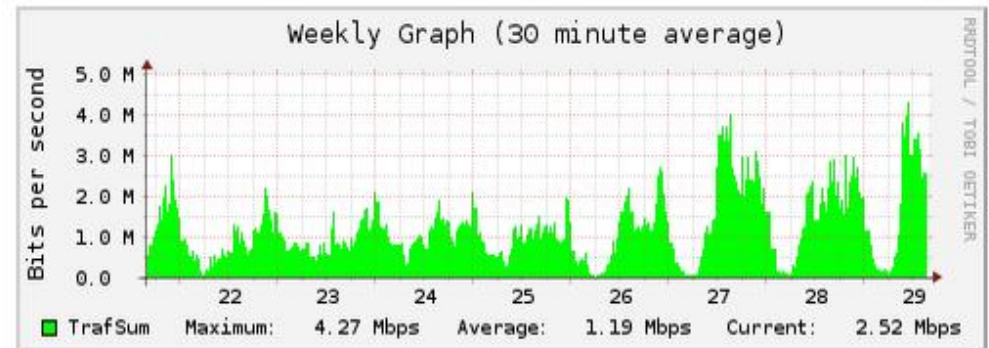

PTT - laj								
ASN	NOME	ATM		LG		TRÁNSITO		IPV6
		V4	V6	V4	V6	V4	V6	
25933	SouthTech	✓	✓	✓	✓	✓	✓	✓
28134	TKNET	✓		✓				
28259	CertelNET	✓	✓	✓	✓	✓	✓	✓
52751	BrasRede	✓		✓				
262441	Univates	✓	✓	✓	✓			✓
262464	Trip Tecnologia	✓				✓		
262591	Fbnet	✓	✓	✓	✓			✓