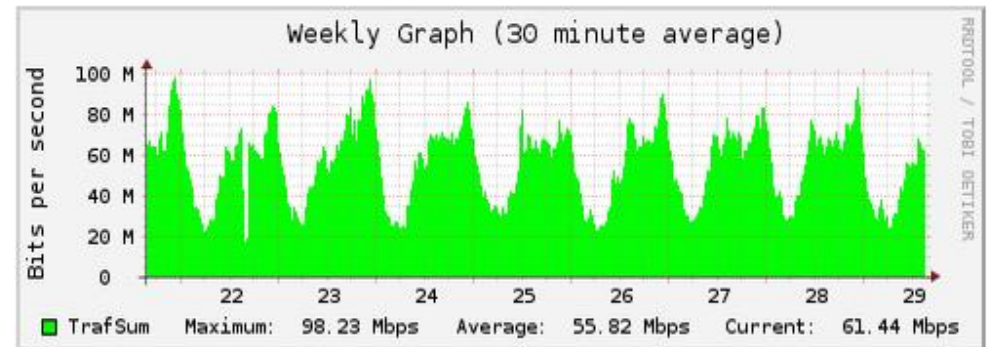

Pontos de Troca de Tráfego em RS

Iniciativas no interior

Caxias do Sul (ativo desde 02/12)

PTT - cxj								
ASN	NOME	ATM		LG		TRÁNSITO		IPV6
		V4	V6	V4	V6	V4	V6	
14026	Simet	✓	✓	✓	✓			✓
14840	CommCorp	✓	✓	✓	✓	✓	✓	✓
18881	GVT	✓	✓			✓	✓	✓
22177	Transit	✓	✓	✓	✓	✓	✓	✓
28169	Visao	✓	✓	✓	✓			✓