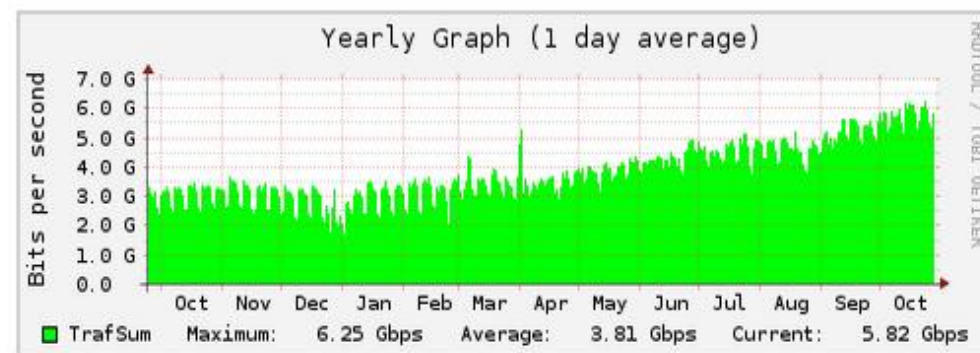

Evolução do PTT-RS

2001

2005

2012

2014

Evolução do PTT-RS

PTT-RS

Histórico de participantes

Previsões

- 103 participantes até Dez/2014
- Netflix (PIX-Commcorp)
 - Novembro/2014
 - 40 Gb (previsão)
- Embratel
 - Dezembro/2014
 - 20 Gb (Previsão)
- Globo.com
 - Em 2015
 - Melhorias para Olimpíadas em 2016