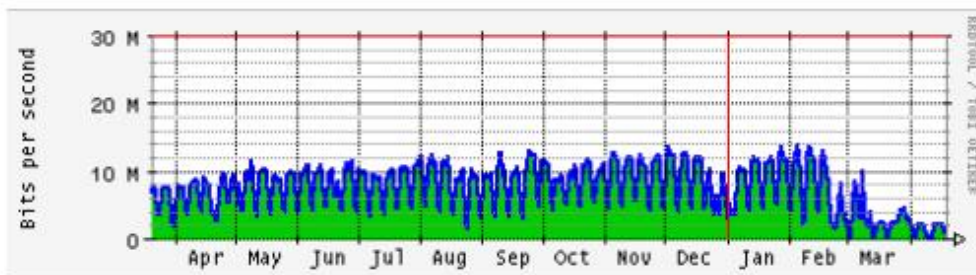

Evolução do PTT-RS

2001