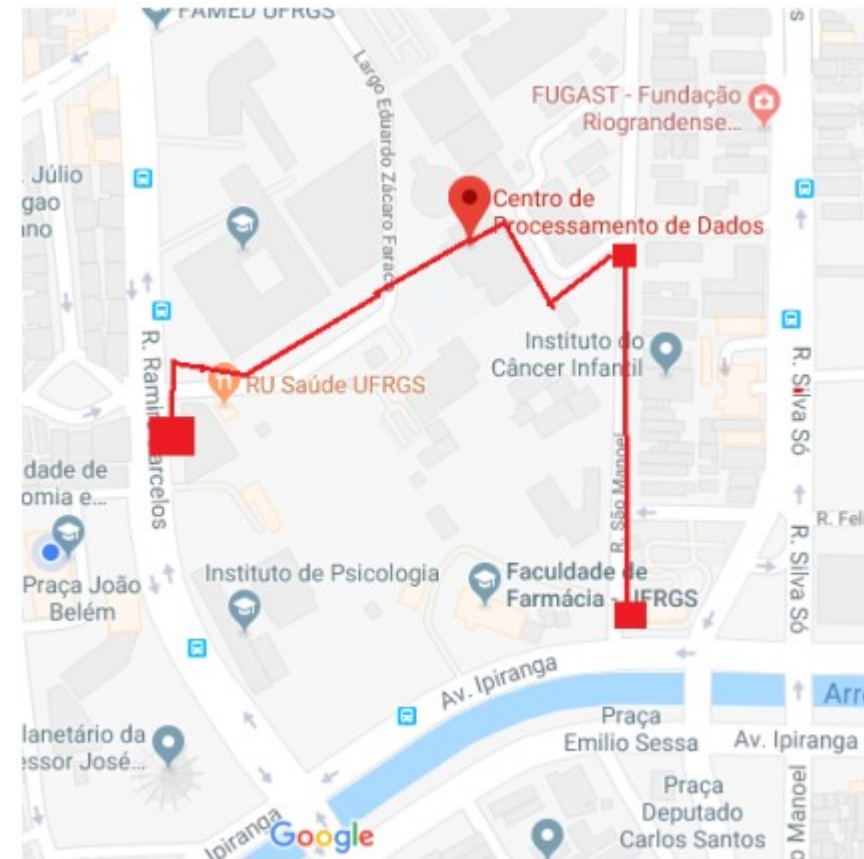

- Transporte L2
 - Porta dedicada
 - CIX
 - Formalização CIX
- Acesso Óptico
 - PIX-UFRGS – Estrutura Compartilhada

Overview RSiX – Upgrade 100G

- Mar/2020 – Upgrade PIX-Central
- Ago/2020 – Alteração Rede IX /23
- Out/2020 – Upgrade PIX-CCorp (4x400G)
- 2021 – Upgrades:
 - PIX – Central
 - PIX – UFRGS
 - Espelhos ópticos
 - Interfaces 100Gb