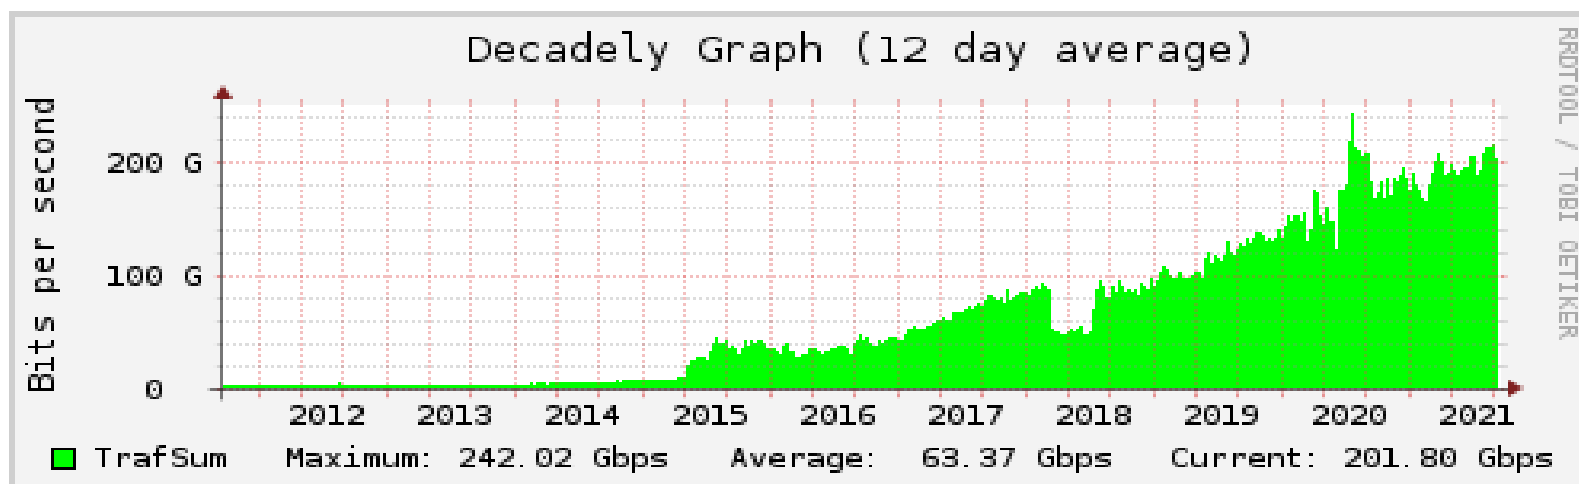

Overview RSiX – Crescimento

286 Participantes

- Netflix (4 x 100G)
- Akamai (3 x 100G)
- Globo (1 x 100G)
- Edgeuno (1x 100G)
- Twitch* (1x 100G)

Overview RSiX – Crescimento

- Tráfego de + 400 Gbps

Overview RSiX – Adesão

- Transporte L2
 - Porta dedicada
 - CIX
 - Formalização CIX
- Acesso Óptico
 - PIX-UFRGS – Estrutura Compartilhada

Overview RSiX – Upgrade 100G

- Mar/2020 – Upgrade PIX-Central
- Ago/2020 – Alteração Rede IX /23
- Out/2020 – Upgrade PIX-CCorp (4x400G)
- 2021 – Upgrades:
 - PIX – Central
 - PIX – UFRGS
 - Espelhos ópticos
 - Interfaces 100Gb