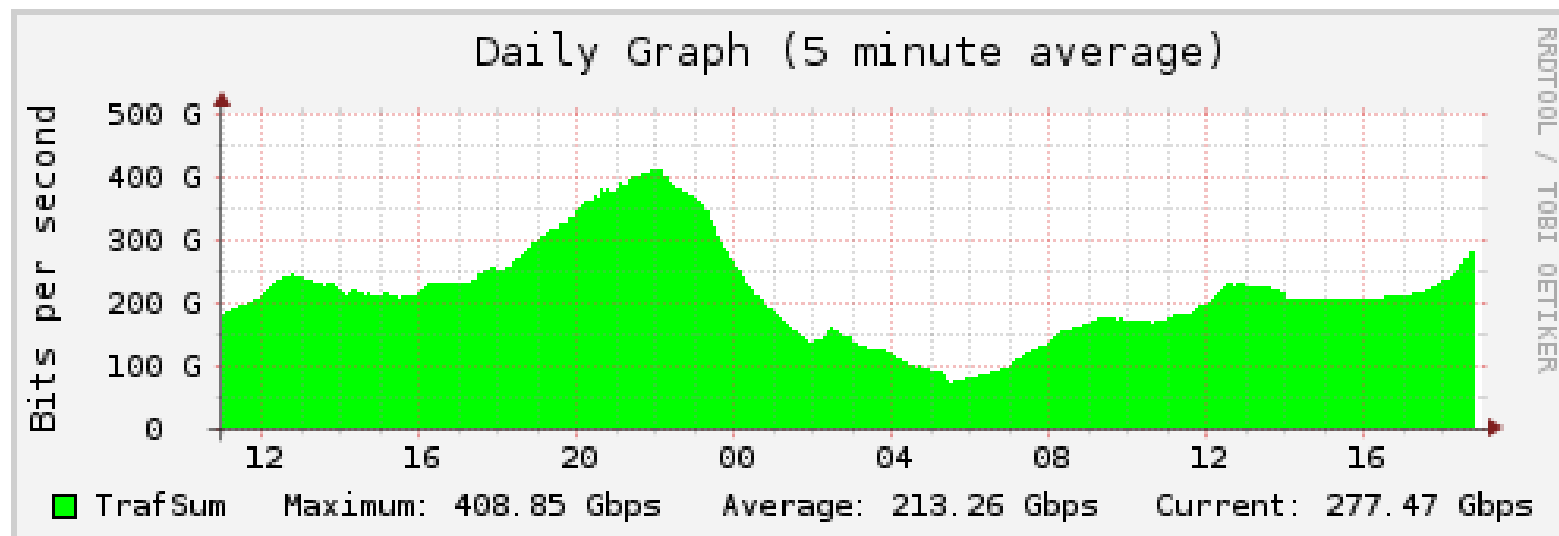

Overview RSiX – Crescimento

286 Participantes

- Netflix (4 x 100G)
- Akamai (3 x 100G)
- Globo (1 x 100G)
- Edgeuno (1x 100G)
- Twitch* (1x 100G)

Overview RSiX – Crescimento

- Tráfego de + 400 Gbps

Overview RSiX – Adesão

- Transporte L2
 - Porta dedicada
 - CIX
 - Formalização CIX
- Acesso Óptico
 - PIX-UFRGS – Estrutura Compartilhada

Overview RSiX – Upgrade 100G

- Mar/2020 – Upgrade PIX-Central
- Ago/2020 – Alteração Rede IX /23
- Out/2020 – Upgrade PIX-CCorp (4x400G)
- 2021 – Upgrades:
 - PIX – Central
 - PIX – UFRGS
 - Espelhos ópticos
 - Interfaces 100Gb