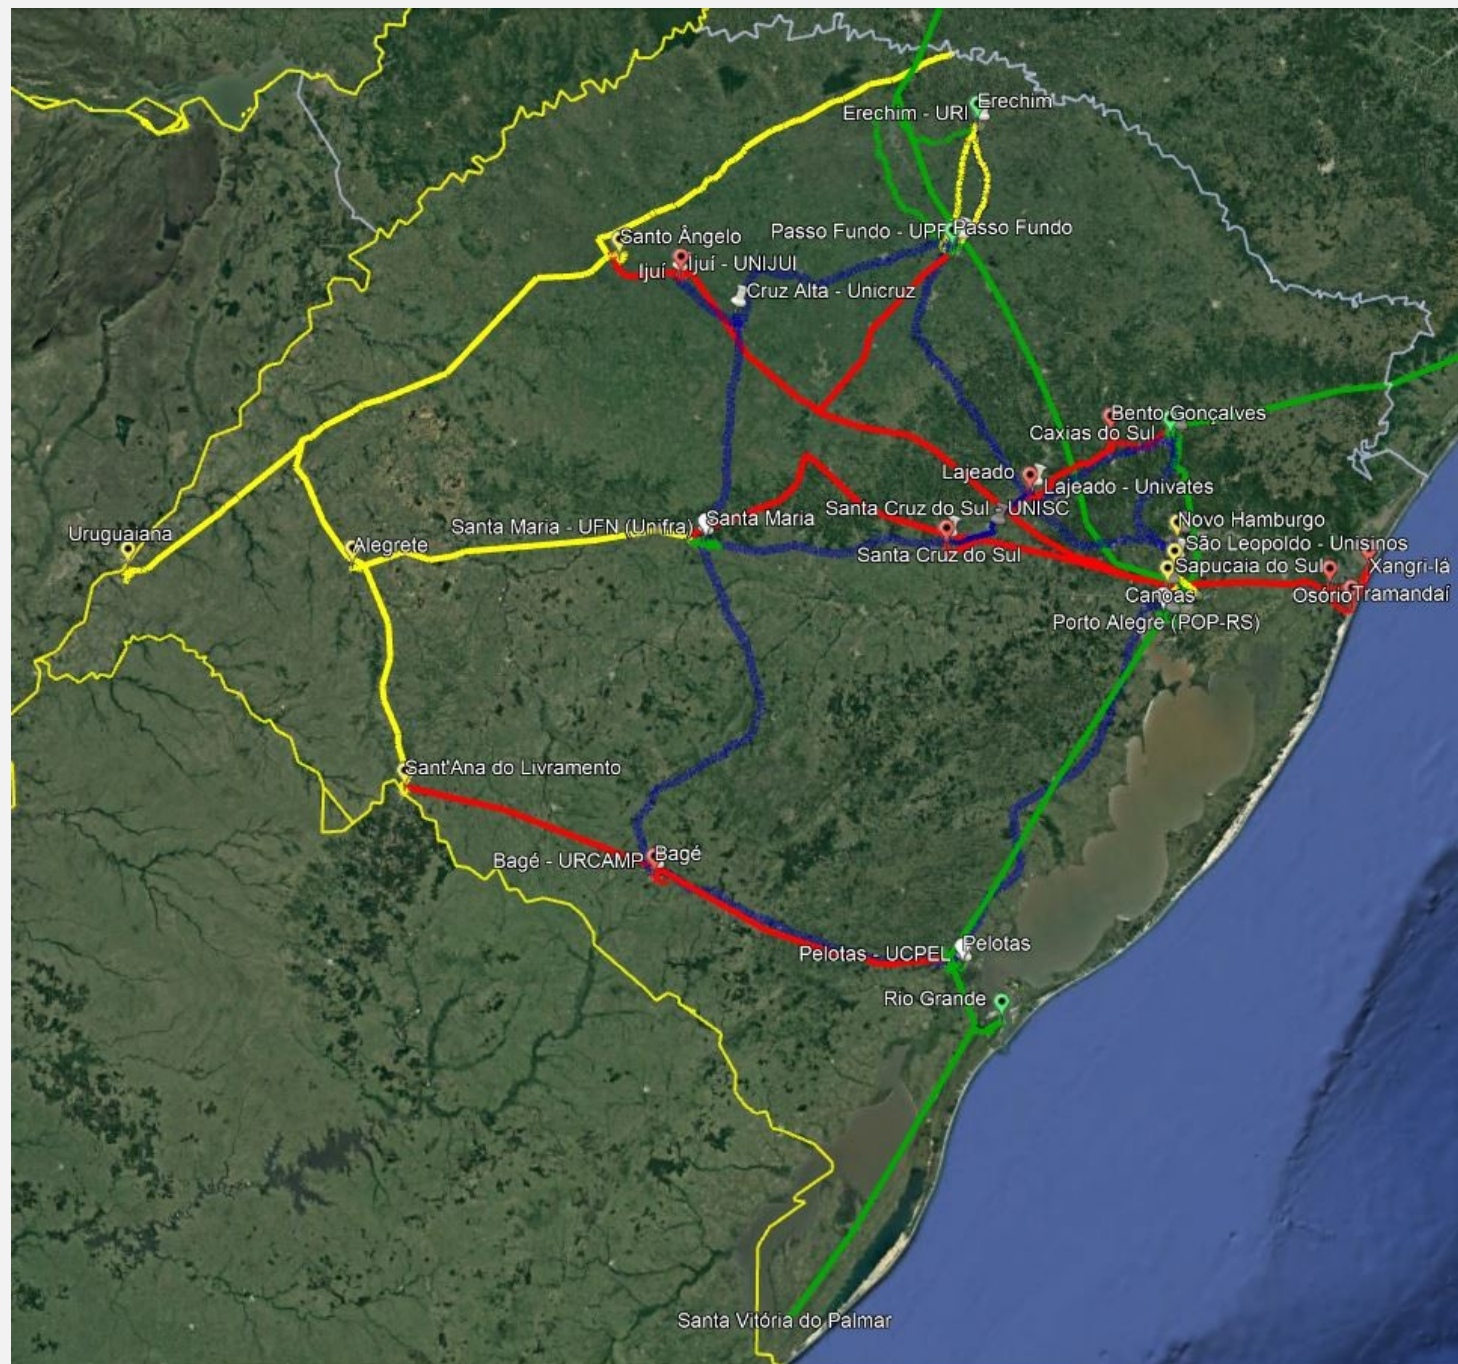

Educação, Pesquisa
e Inovação em Rede

Rede Tchê

Rede Tchê

PROJEÇÃO REDE IPÊ 2023/2026

Backbone Nacio

Obrigado!!

MINISTÉRIO DO
TURISMO

MINISTÉRIO DA
DEFESA