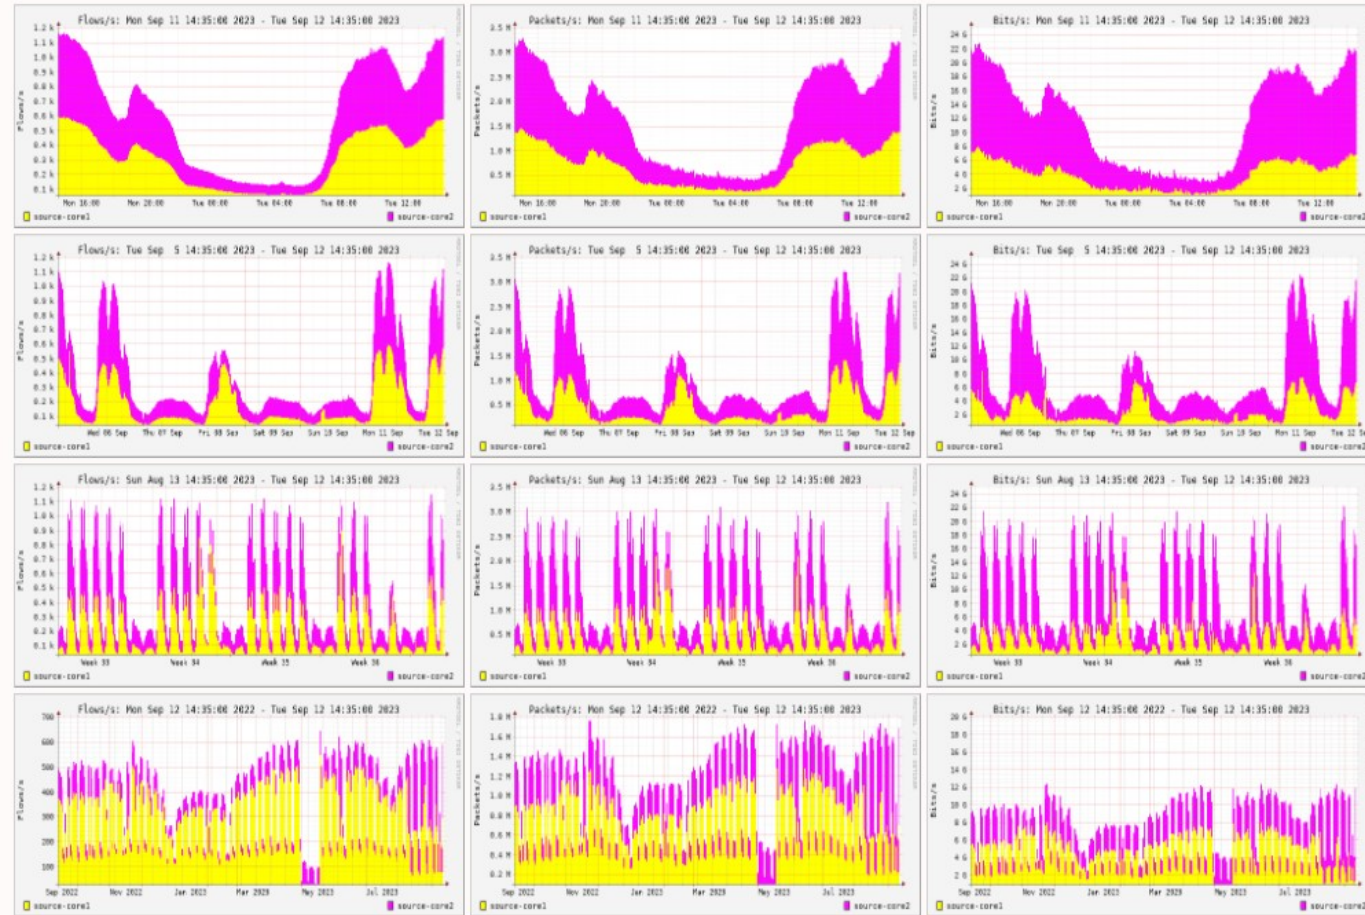

Overview Profile: live, Group: (nogroup)