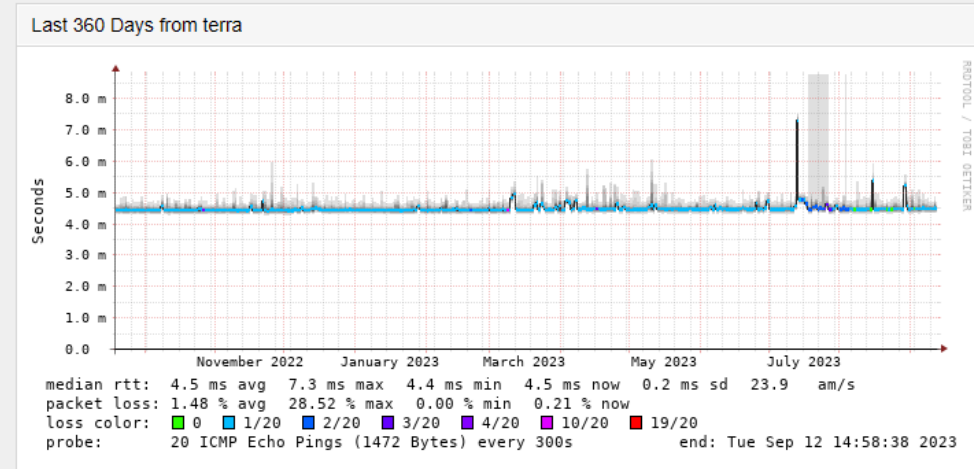

1. **smoke ping RRDtool**
   logging & graphing
2. Filter menu...
3. Charts
   - Ufrgs
   - Sites
   - RNP
   - **Tche**
     - Ebserh-HU-Furg
     - Ebserh-ufpel
     - Ebserh-UFSM
     - Embrapa-CNPT
     - Embrapa-CNPUV
     - Embrapa-CPACT
     - Embrapa-CPPSUL
     - FACCAT
     - FURG
     - FURG-Snt Antonio
     - FURG-Sta Vitoria do Palmar
     - FURG-Sao Lourenco
     - FURG-Saude
     - Feevale
     - HCPA
     - IFF-Alegrete
     - IFF-FredericoWestphalen
     - IFF-Jaguari
     - IFF-JulioCastilhos
     - IFF-Panambi
     - IFF-Reitoria
     - IFF-SantaRosa

Universidade Federal de Pelotas - Campus Porto