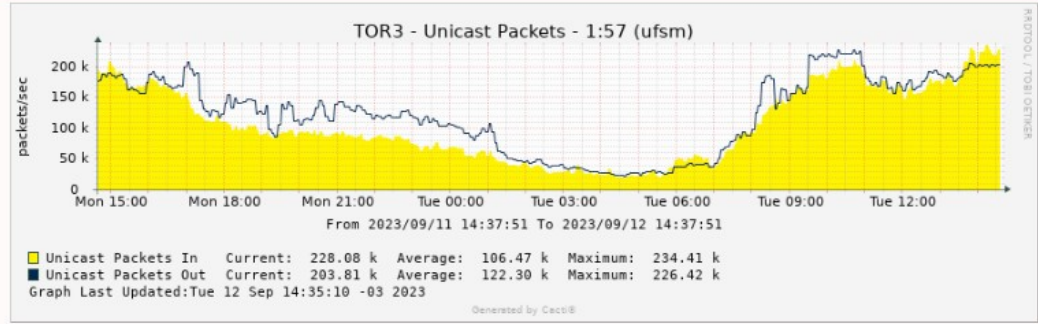

Pesquisar

Graph Filters

Pesquisar Enter a regular expression Modelo All Graphs & Templates

Gráficos 10 Colunas 2 colunas ☐ Miniaturas

Predefinições Ontem De 2023-09-11 14:37 Para 2023-09-12 14:37

All 3 Gráficos

Tree: TCHE -> Leaf: UFSM

All 3 Gráficos

- MetropoA
- Core
- Clientes
- TCHE
  - Tche-RNP
  - Tche-RSIX
- Enlaces
  - Eberh-FURG-Vetorial
  - Eberh-ufpel
  - Embrapa CNPT
  - Embrapa CNPUV
  - Embrapa CPACT
  - Embrapa CPPSUL
  - FACCAT
  - Feevale
  - FURG
  - FURG - Santo Antonio
  - FURG - Sao Lourenco
  - FURG - Sta. Vitoria do Palmar
  - HCPA
  - IFF - Alegrete
  - IFF - Frederico Westphalen
  - IFF - Jaguarí
  - IFF - Julio de Castilhos
  - IFF - Panambi
  - IFF - Reitoria
  - IFF - Santa Rosa
  - IFF - Santo Angelo
  - IFF - Santo Augusto
  - IFF - Sao Borja