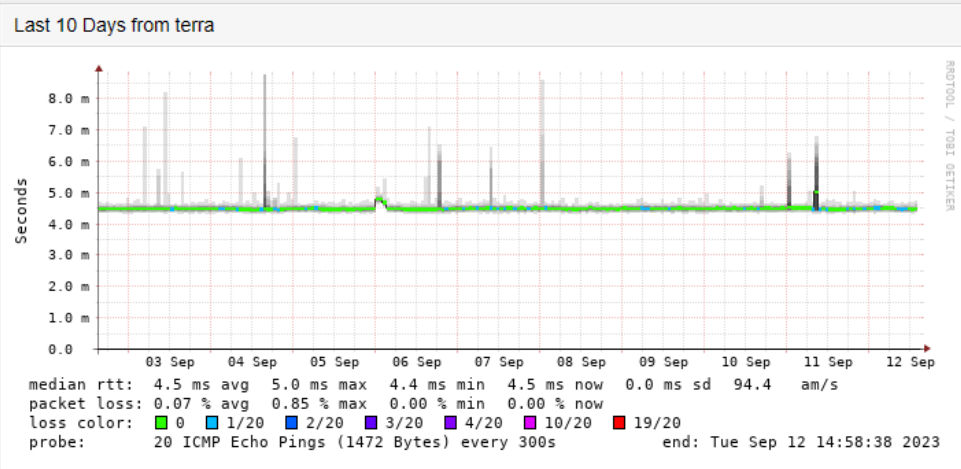

1. **smoke ping RRDtool**
   logging & graphing
2. Filter menu...
3. Charts
   - Ufrgs
   - Sites
   - RNP
   - **Tche**
     - Ebserh-HU-Furg
     - Ebserh-ufpel
     - Ebserh-UFSM
     - Embrapa-CNPT
     - Embrapa-CNPUV
     - Embrapa-CPACT
     - Embrapa-CPPSUL
     - FACCAT
     - FURG
     - FURG-Snt Antonio
     - FURG-Sta Vitoria do Palmar
     - FURG-Sao Lourenco
     - FURG-Saude
     - Feevale
     - HCPA
     - IFF-Alegrete
     - IFF-FredericoWestphalen
     - IFF-Jaguari
     - IFF-JulioCastilhos
     - IFF-Panambi
     - IFF-Reitoria
     - IFF-SantaRosa

Universidade Federal de Pelotas - Campus Porto