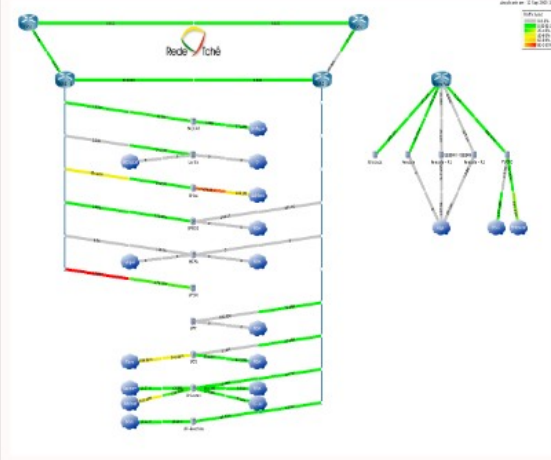

Malha BGP PoP-RS