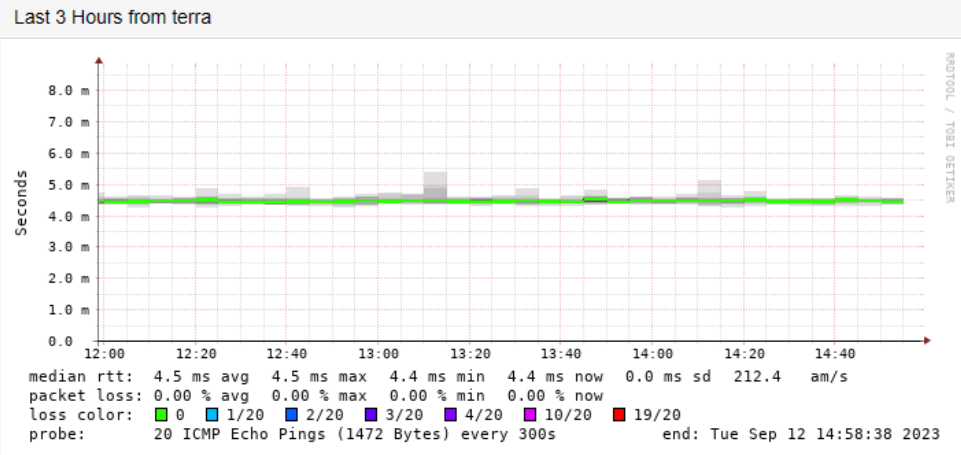

1. **smoke ping RRDtool**
   logging & graphing
2. Filter menu...
3. Charts
   - Ufrgs
   - Sites
   - RNP
   - **Tche**
     - Ebserh-HU-Furg
     - Ebserh-ufpel
     - Ebserh-UFSM
     - Embrapa-CNPT
     - Embrapa-CNPUV
     - Embrapa-CPACT
     - Embrapa-CPPSUL
     - FACCAT
     - FURG
     - FURG-Snt Antonio
     - FURG-Sta Vitoria do Palmar
     - FURG-Sao Lourenco
     - FURG-Saude
     - Feevale
     - HCPA
     - IFF-Alegrete
     - IFF-FredericoWestphalen
     - IFF-Jaguari
     - IFF-JulioCastilhos
     - IFF-Panambi
     - IFF-Reitoria
     - IFF-SantaRosa

Universidade Federal de Pelotas - Campus Porto