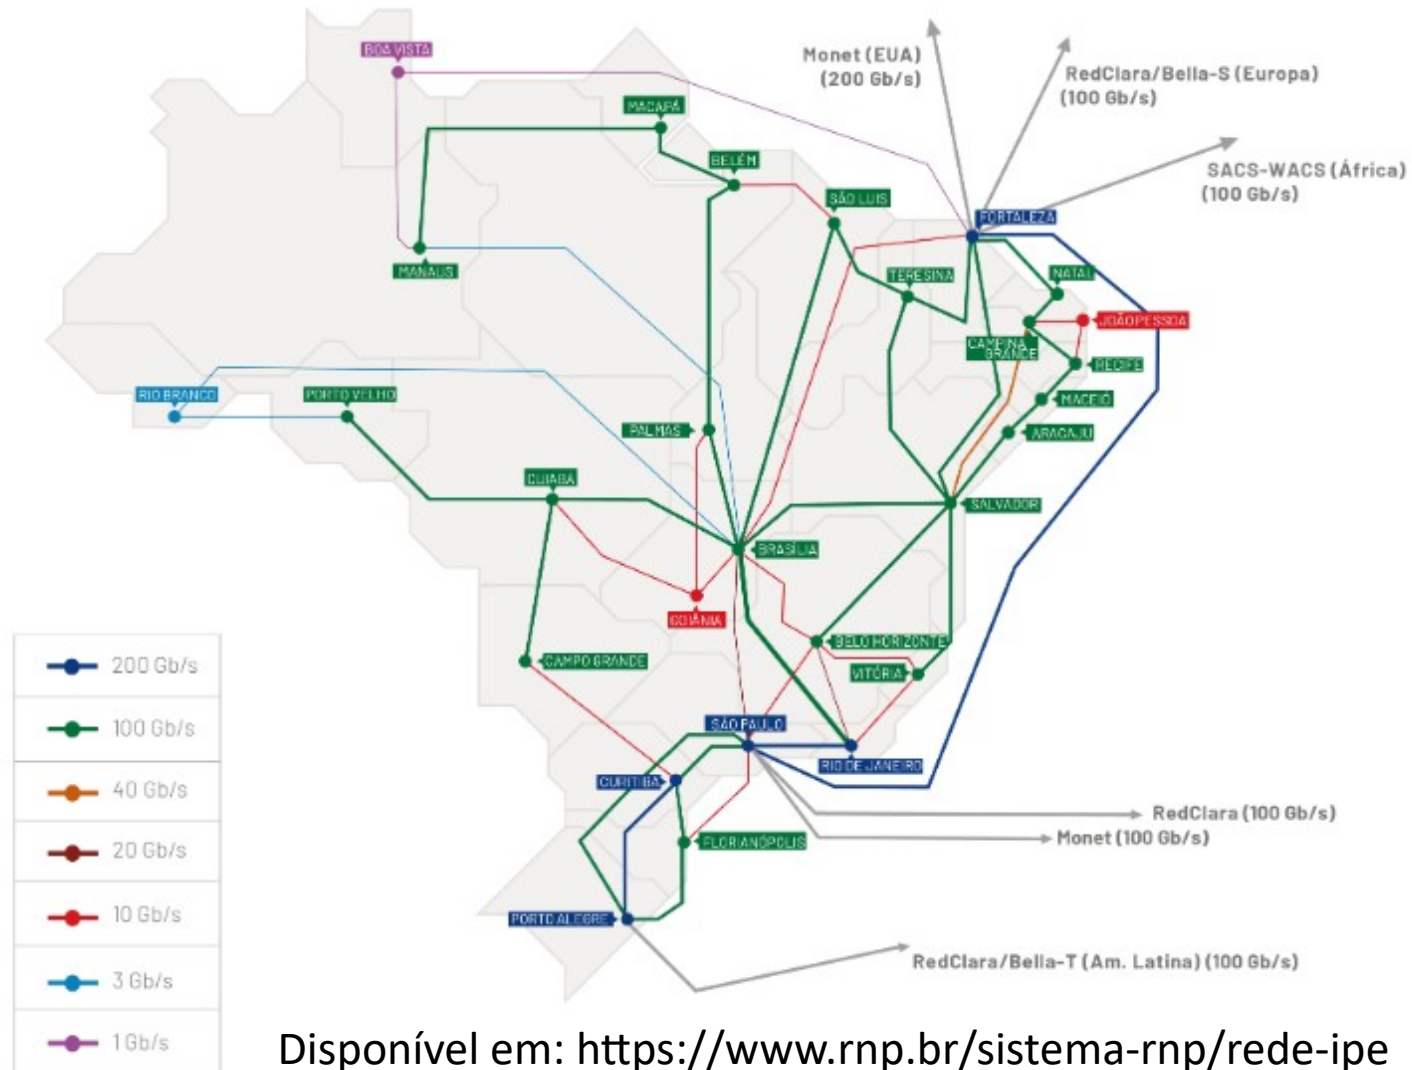

## Conectividade clientes PoP-RS

Gustavo V. Dreier

14 .SETEMBRO

RI-IP

CONEXÃO | JULHO/23

Capacidade agregada 3,43 Tb/s

Capacidade internacional 600 Gb/s

Disponível em: <https://www.rnp.br/sistema-rnp/rede-ipe>

Instituição	Descrição	Qtde de Sites
CEITEC	Centro de Excelência em Tecnologia Eletrônica Avançada	1
CMPA	Colégio Militar de Porto Alegre	2
CPRM	Companhia de Pesquisa de Recursos Minerais	1
EBSERH	Empresa Brasileira de Serviços Hospitalares	3
Emater	Associação Riograndense de Empreendimentos de Assistência Técnica e Extensão Rural	1
Embrapa	Empresa Brasileira de Pesquisa Agropecuária	5
FACCAT	Faculdades de Taquara	1
Feevale	Centro Universitário Feevale	1
FURG	Fundação Universidade Federal de Rio Grande	5
GHC	Hospital Nossa Senhora da Conceição	5
HCPA	Hospital de Clínicas de Porto Alegre	1
IFFarroupilha	Instituto Federal de Educação, Ciência e Tecnologia Farroupilha	12
INPE	Instituto Nacional de Pesquisas Espaciais	1
IFRS	Instituto Federal de Educação, Ciência e Tecnologia do Rio Grande do Sul	18
IFSUL	Instituto Federal Sul-Rio-Grandense de Educação, Ciência e Tecnologia	15
INMETRO	Instituto Nacional de Metrologia, Normalização e Qualidade Industrial	1
MOINHOS	Hospital Moinhos de Vento	1
PUCRS	Pontifícia Universidade Católica do Rio Grande do Sul	1
Santa Casa	Irmandade Santa Casa de Misericórdia	3
SBC	Sociedade Brasileira de Computação	1
SCIT	Secretaria de Desenvolvimento Econômico, Ciência, Inovação e Tecnologia	1
UCPEL	Universidade Católica de Pelotas	1