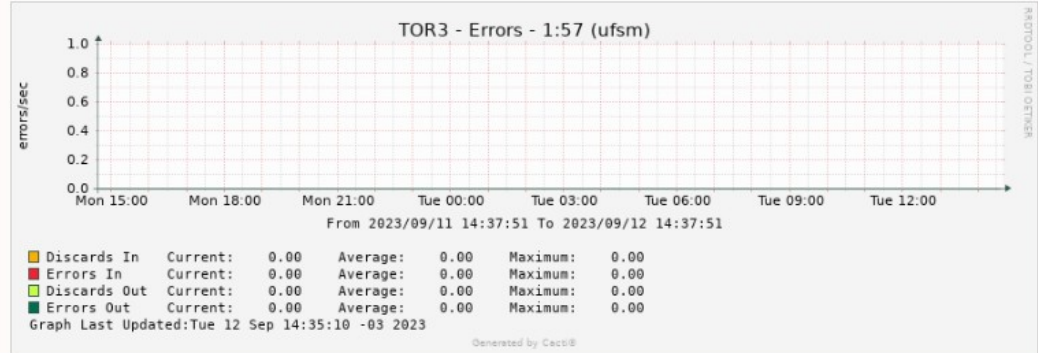

Pesquisar

Graph Filters

Pesquisar Enter a regular expression Modelo All Graphs & Templates

Gráficos 10 Colunas 2 colunas ☐ Miniaturas

Predefinições Ontem De 2023-09-11 14:37 Para 2023-09-12 14:37

All 3 Gráficos

Tree: TCHE -> Leaf: UFSM

All 3 Gráficos

- MetropoA
- Core
- Clientes
- TCHE
  - Tche-RNP
  - Tche-RSIX
- Enlaces
  - Eberh-FURG-Vetorial
  - Eberh-ufpel
  - Embrapa CNPT
  - Embrapa CNPUV
  - Embrapa CPACT
  - Embrapa CPPSUL
  - FACCAT
  - Feevale
  - FURG
  - FURG - Santo Antonio
  - FURG - Sao Lourenco
  - FURG - Sta. Vitoria do Palmar
  - HCPA
  - IFF - Alegrete
  - IFF - Frederico Westphalen
  - IFF - Jaguarí
  - IFF - Julio de Castilhos
  - IFF - Panambi
  - IFF - Reitoria
  - IFF - Santa Rosa
  - IFF - Santo Angelo
  - IFF - Santo Augusto
  - IFF - Sao Borja