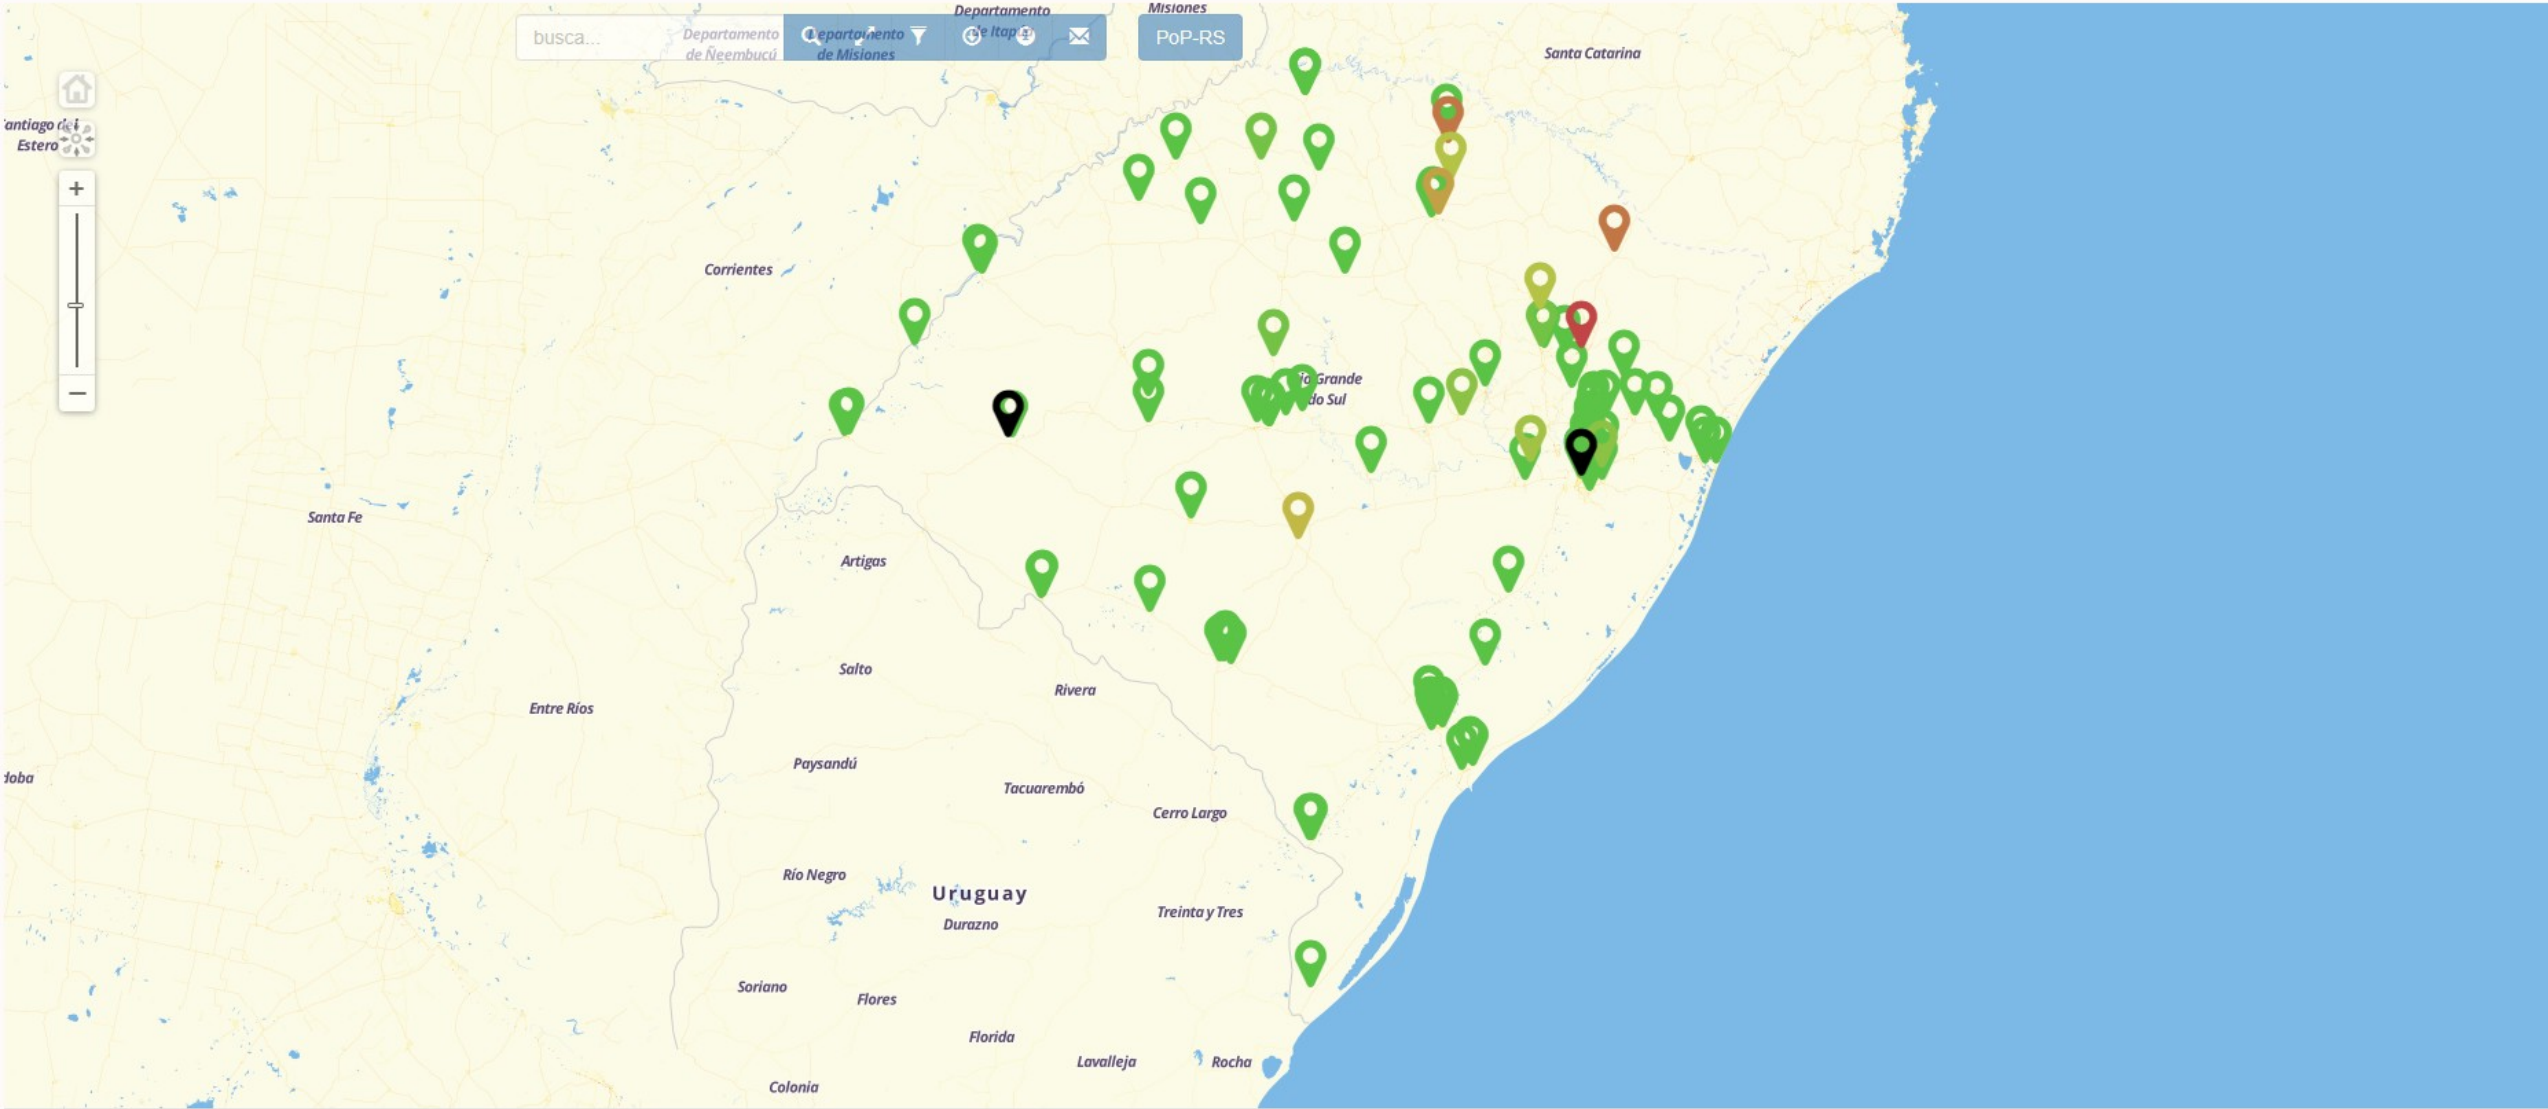

<b>Total de Pontos de Conexão</b>	<b>140</b>
<b>Quantidades de Instituições</b>	<b>42</b>

Pesquisar

Graph Filters

Pesquisar  Enter a regular expression  Modelo All Graphs & Templates

Gráficos 10 Colunas 2 colunas  Miniaturas

Predefinições Ontem De 2023-09-11 14:37 Para 2023-09-12 14:37

All 3 Gráficos

Tree: TCHE -> Leaf: UFSM

All 3 Gráficos

- MetropoA
- Core
- Clientes
- TCHE
  - Tche-RNP
  - Tche-RSIX
- Enlaces
  - Eberh-FURG-Vetorial
  - Eberh-ufpel
  - Embrapa CNPT
  - Embrapa CNPUV
  - Embrapa CPACT
  - Embrapa CPPSUL
  - FACCAT
  - Feevale
  - FURG
  - FURG - Santo Antonio
  - FURG - Sao Lourenco
  - FURG - Sta. Vitoria do Palmar
  - HCPA
  - IFF - Alegrete
  - IFF - Frederico Westphalen
  - IFF - Jaguarí
  - IFF - Julio de Castilhos
  - IFF - Panambi
  - IFF - Reitoria
  - IFF - Santa Rosa
  - IFF - Santo Angelo
  - IFF - Santo Augusto
  - IFF - Sao Borja

## Overview Profile: live, Group: (nogroup)

- smoke ping RRDtool**  
logging & graphing
- Filter menu...
- Charts
  - Ufrgs
  - Sites
  - RNP
  - Tche**
    - Ebserh-HU-Furg
    - Ebserh-ufpel
    - Ebserh-UFSM
    - Embrapa-CNPT
    - Embrapa-CNPUV
    - Embrapa-CPACT
    - Embrapa-CPPSUL
    - FACCAT
    - FURG
    - FURG-Snt Antonio
    - FURG-Sta Vitoria do Palmar
    - FURG-Sao Lourenco
    - FURG-Saude
    - Feevale
    - HCPA
    - IFF-Alegrete
    - IFF-FredericoWestphalen
    - IFF-Jaguari
    - IFF-JulioCastilhos
    - IFF-Panambi
    - IFF-Reitoria
    - IFF-SantaRosa

## Universidade Federal de Pelotas - Campus Porto