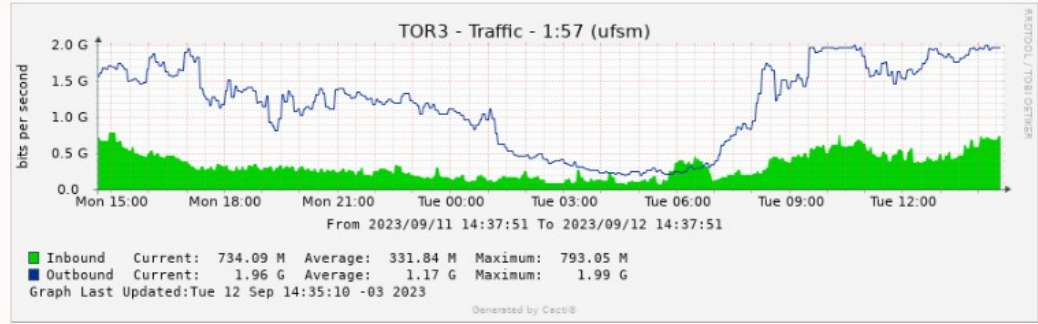

Pesquisar

Graph Filters

Pesquisar Enter a regular expression Modelo All Graphs & Templates

Gráficos 10 Colunas 2 colunas ☐ Miniaturas

Predefinições Ontem De 2023-09-11 14:37 Para 2023-09-12 14:37

All 3 Gráficos

Tree: TCHE -> Leaf: UFSM

All 3 Gráficos

- MetropoA
- Core
- Clientes
- TCHE
  - Tche-RNP
  - Tche-RSIX
- Enlaces
  - Eberh-FURG-Vetorial
  - Eberh-ufpel
  - Embrapa CNPT
  - Embrapa CNPUV
  - Embrapa CPACT
  - Embrapa CPPSUL
  - FACCAT
  - Feevale
  - FURG
  - FURG - Santo Antonio
  - FURG - Sao Lourenco
  - FURG - Sta. Vitoria do Palmar
  - HCPA
  - IFF - Alegrete
  - IFF - Frederico Westphalen
  - IFF - Jaguarí
  - IFF - Julio de Castilhos
  - IFF - Panambi
  - IFF - Reitoria
  - IFF - Santa Rosa
  - IFF - Santo Angelo
  - IFF - Santo Augusto
  - IFF - Sao Borja