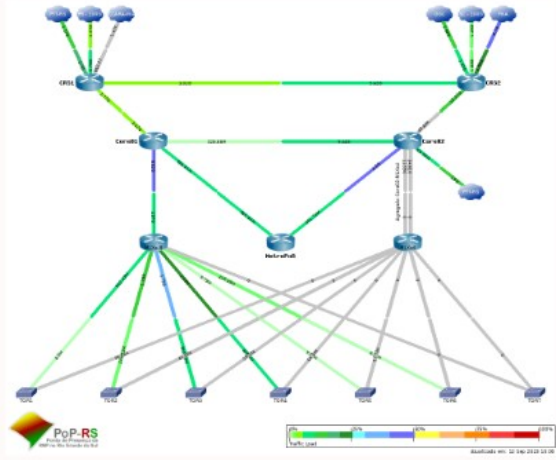

Backbone PoP-RS 100G